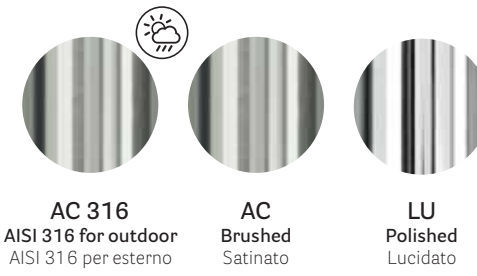

AC 316
AISI 316 for outdoor
AISI 316 per esterno

AC
Brushed
Satinato

LU
Polished
Lucidato

steel table base / basamento acciaio

CR
Chromed
Cromato

ST
Satinized
Satinato

OA
Antique brass
Ottone anticato

RM
Antique cooper
Rame anticato