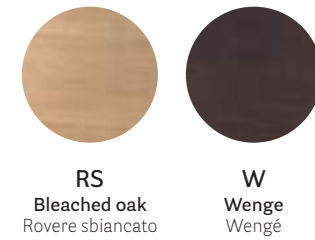

FINISHES / FINITURE

coated oak / rovere verniciato