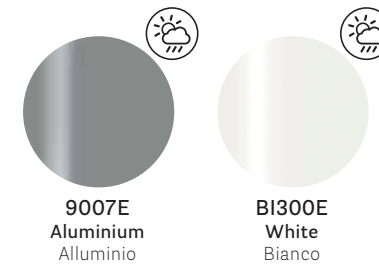

smooth matt finishes / finitura liscia opaca