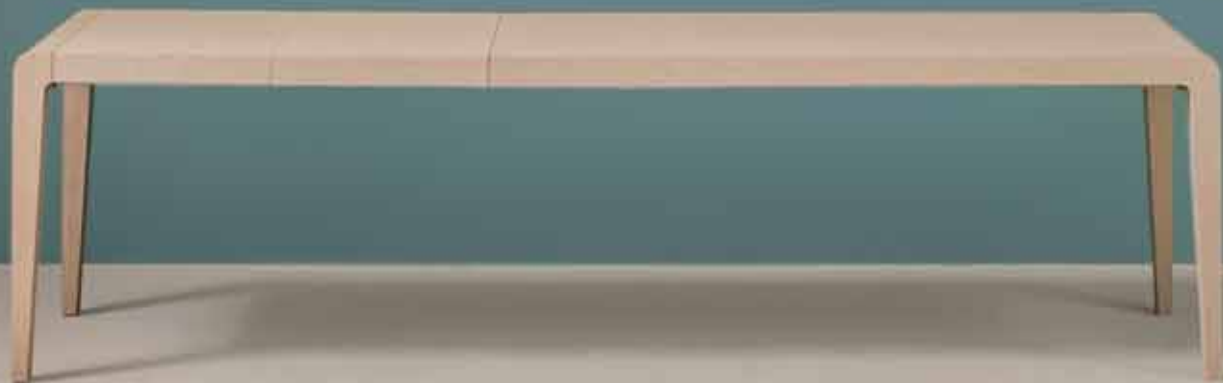

Exteso

The lightness of the shapes

DESIGN

Pedrali R&D, 2006

EN — Exteso is a wooden table, a traditional structure combined with an innovative invisible extension mechanism made of extruded aluminium. An essential table, featured by great versatility of use, in which the authenticity of the material and the lightness of the design are harmoniously blended.

IT — Exteso è un tavolo in legno, che unisce una struttura tradizionale a un innovativo meccanismo di estensione invisibile realizzato in estruso di alluminio. Un tavolo importante, caratterizzato da una grande versatilità d'uso, in cui la concretezza della materia e la leggerezza delle forme si uniscono armoniosamente.