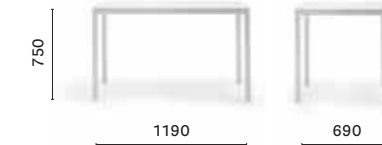

TK2_119X69

Table, steel frame and solid laminate or laminate* top