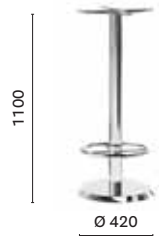

4314R

Poseur table base
with footrest,
cast-iron base

COLUMN Ø 76
TOP MAX Ø 600