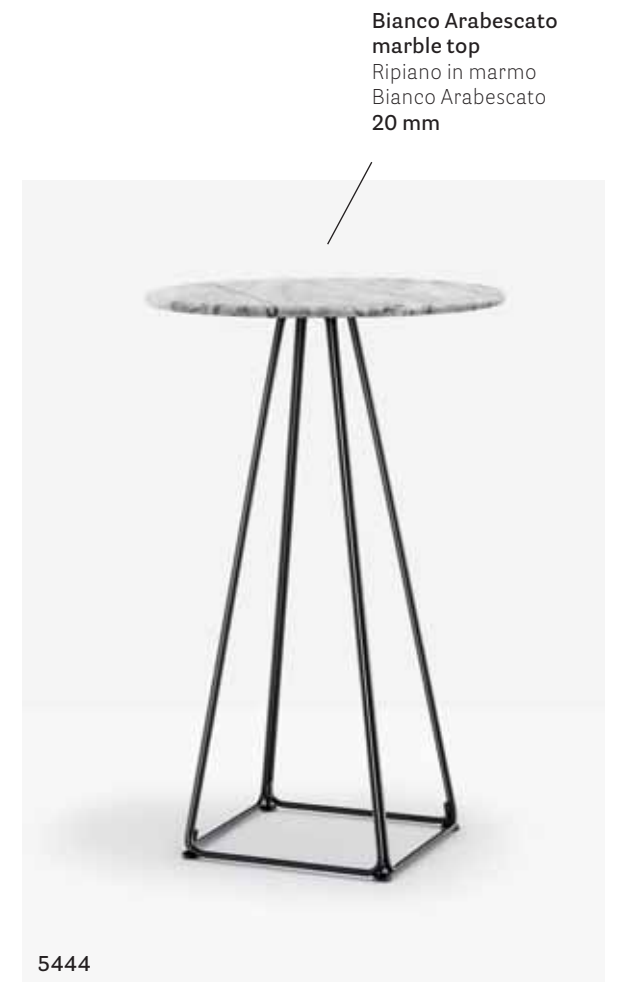

Table

Tavolo