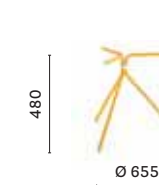

5453 H480

Steel coffee table base, three legs

COLUMN 3x Ø 20
TOP MAX Ø 700