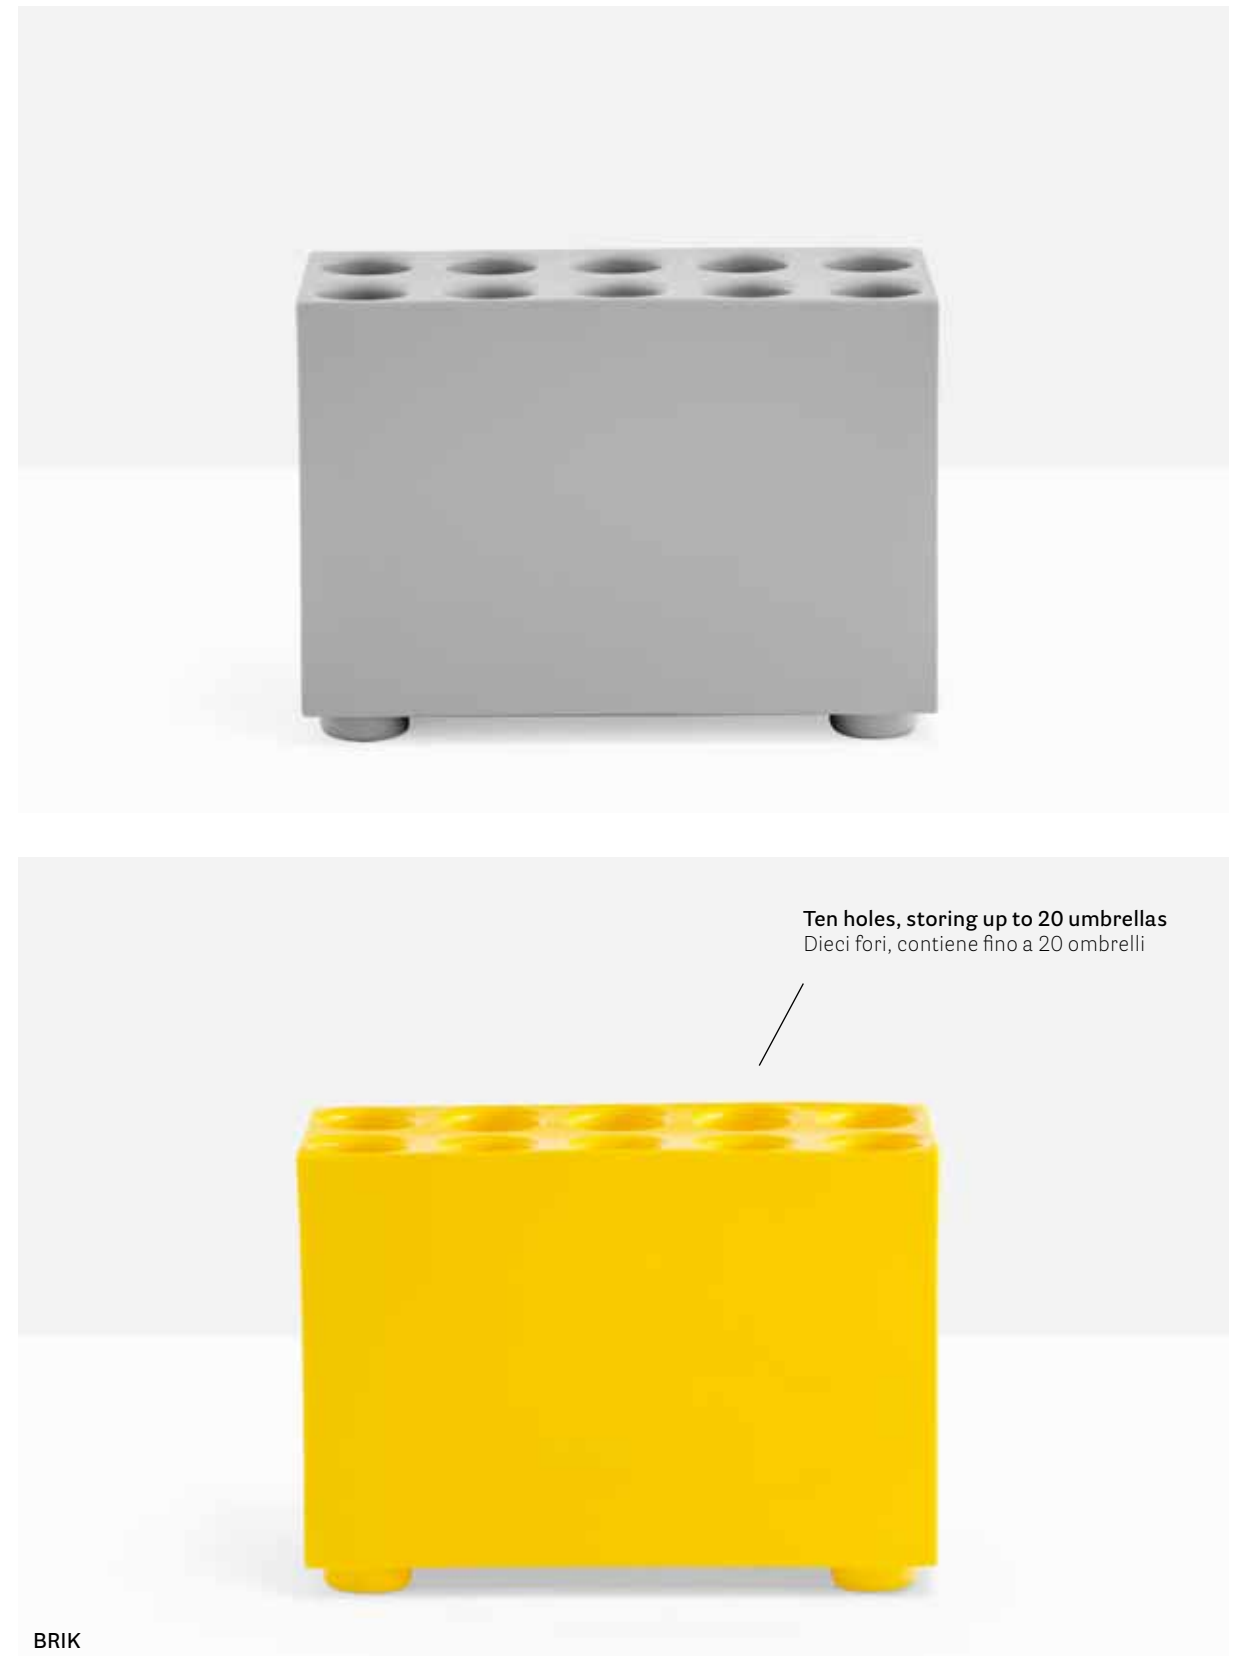

Ten holes, storing up to 20 umbrellas
Dieci fori, contiene fino a 20 ombrelli