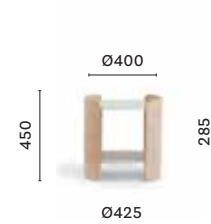

SIZES / DIMENSIONI

P10001

Day container,
oak veneered plywood
sides, solid laminate /
marble top