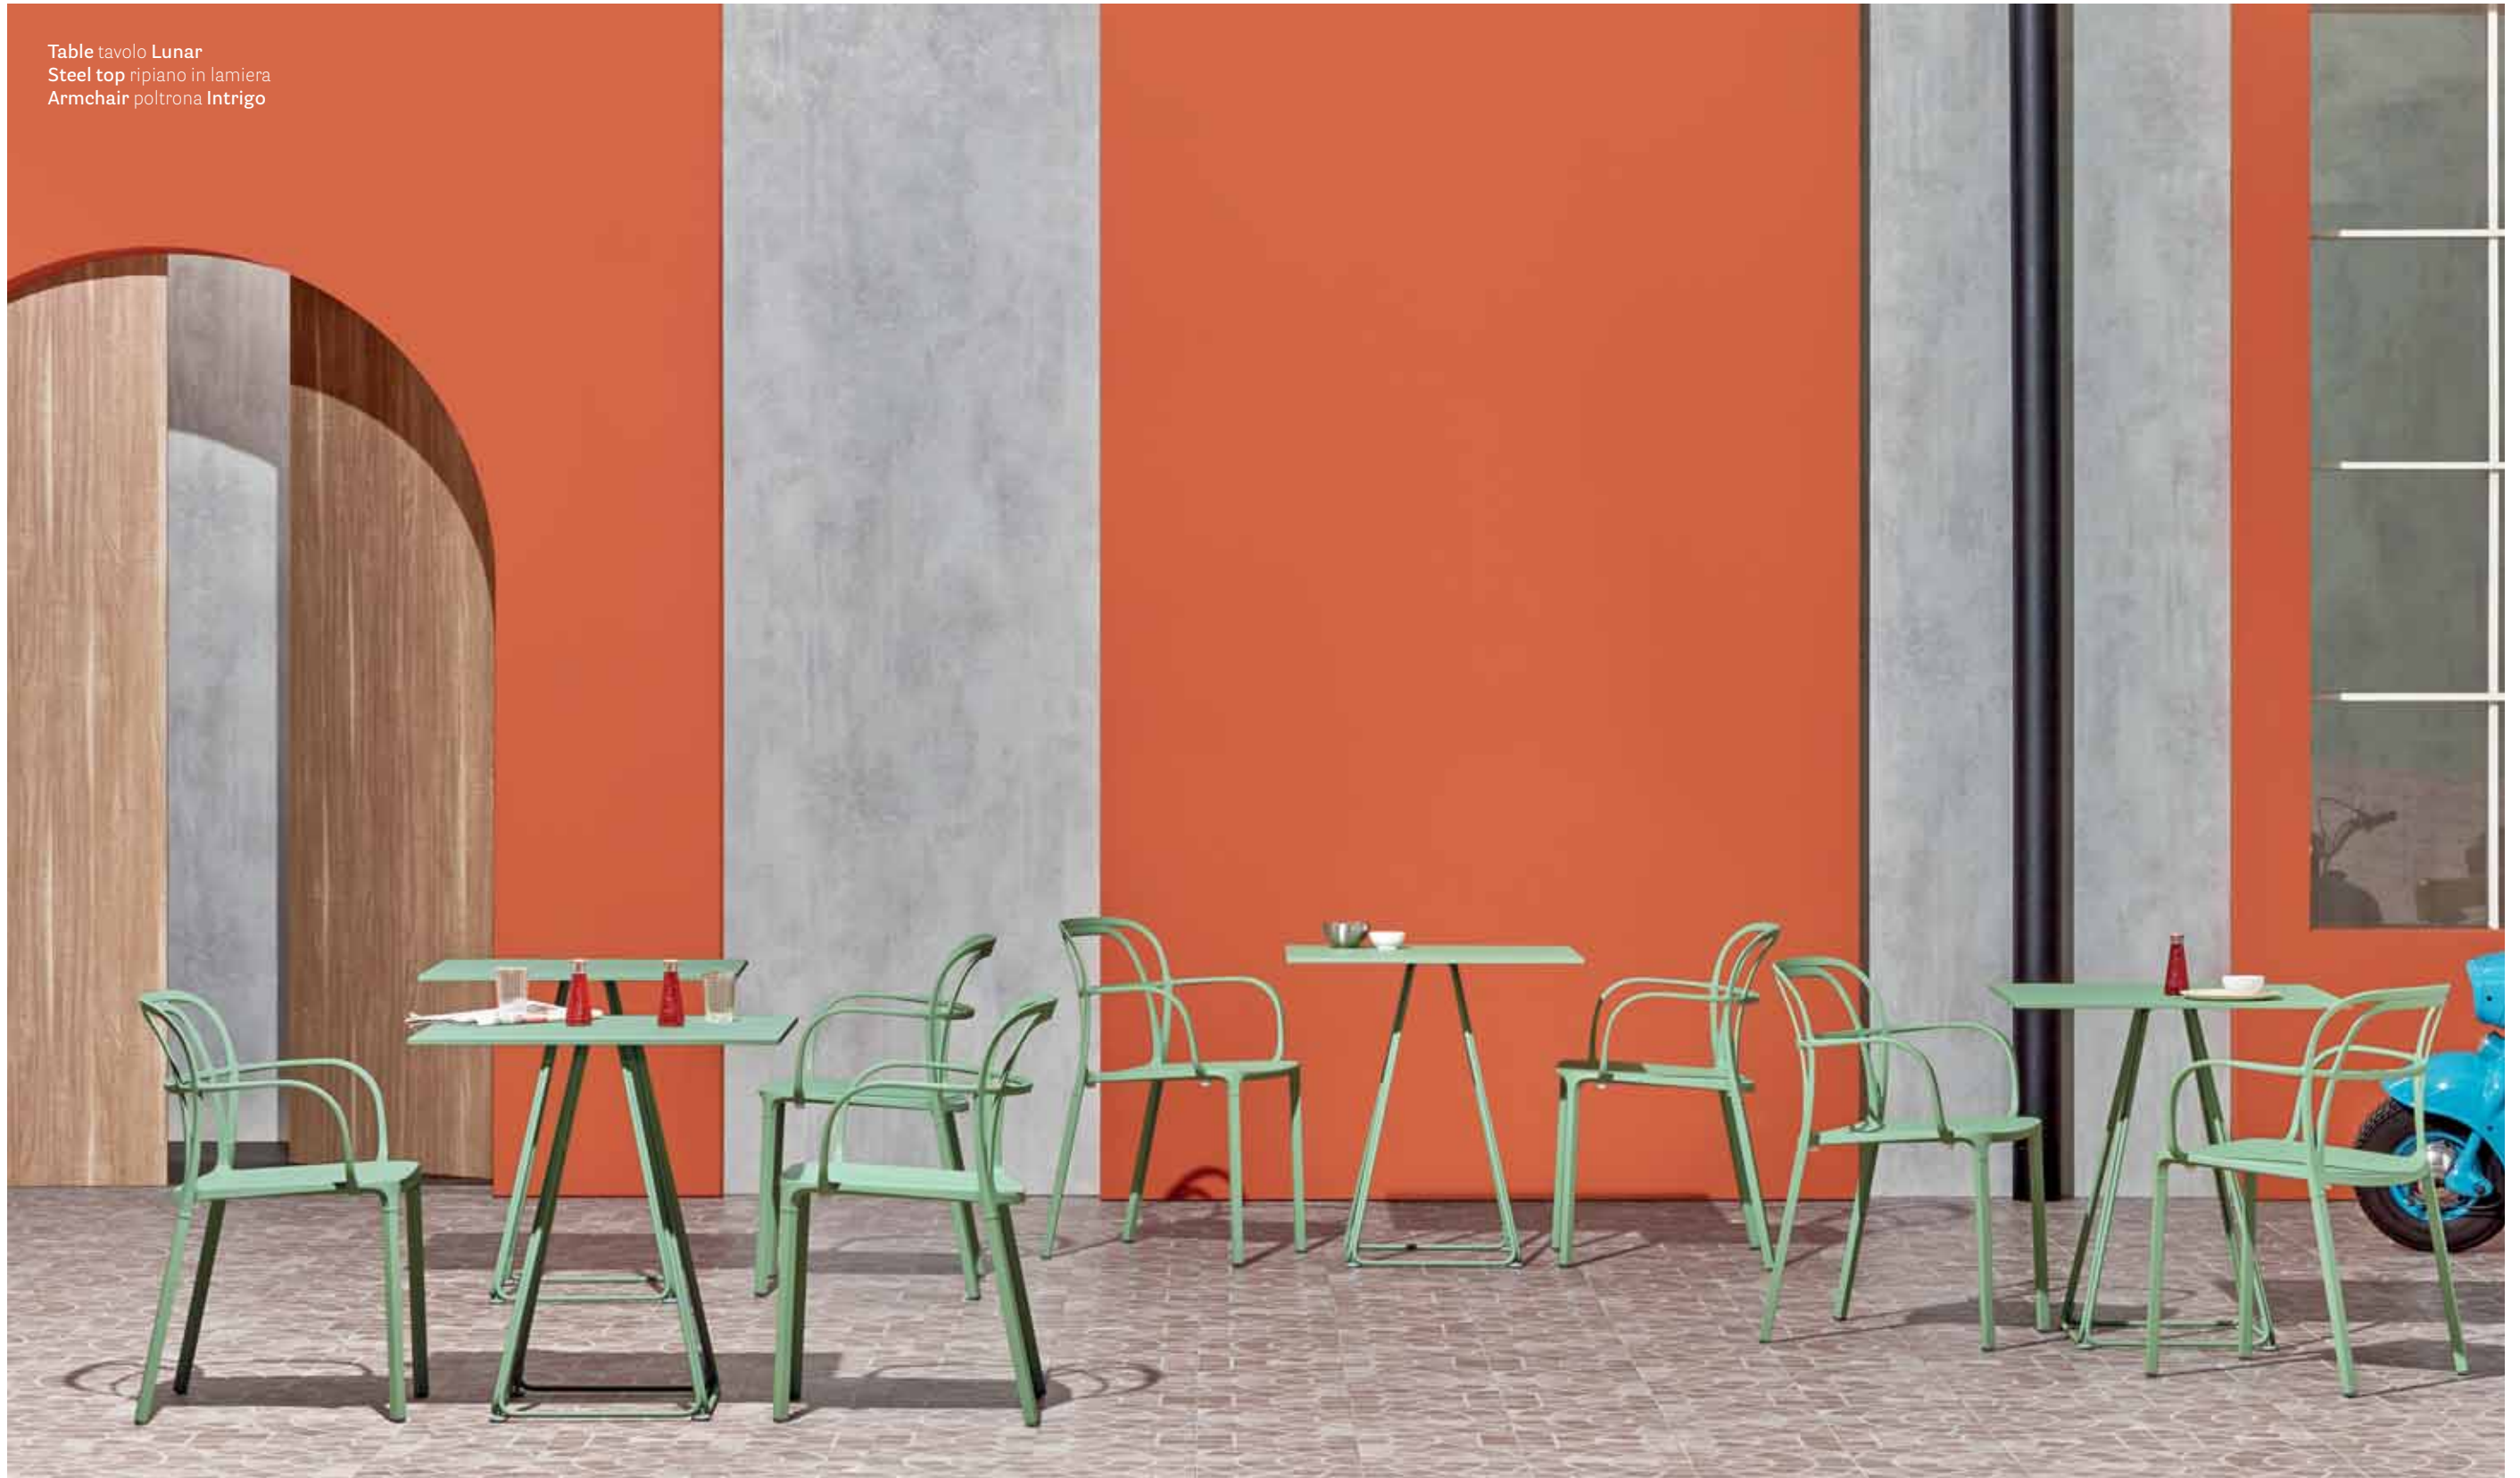

Table tavolo Lunar
Steel top ripiano in lamiera
Armchair poltrona Intrigo