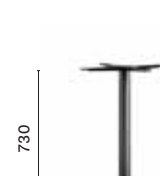

4823
Dining table base,
cast-iron base