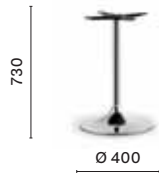

SIZES / DIMENSIONI

4803
Dining table base,
cast-iron base

COLUMN Ø 60
TOP MAX Ø 800