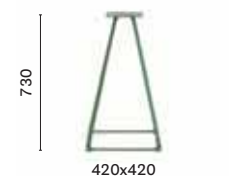

Table

Tavolo

La Pasticceria di Dario

Grumello del Monte, Italia

Project: Café

Products: Lunar table,
Babila armchair and barstool

SIZES / DIMENSIONI

5440
Steel dining table base