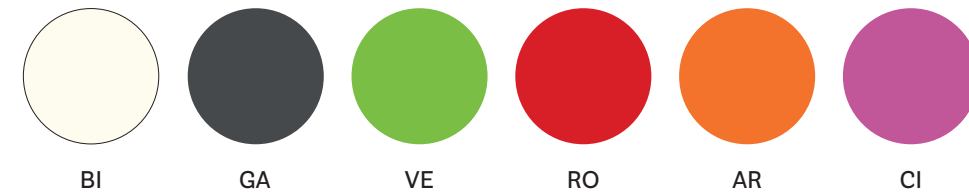

stainless steel / acciaio inox

ST
Satinized
Satinato

CERTIFICATES / CERTIFICAZIONI

CATAS EN di riferimento 15373:2007 livello 3*, severo
According to EN 15373:2007 level 3*, severe