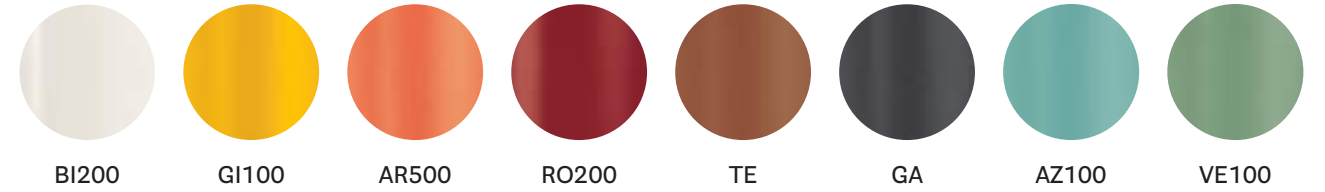

3657
Steel barstool

3658
Steel barstool

3657.3
Cushion for barstool
WIDTH: 325

FINISHES / FINITURE

steel / acciaio

fabrics / tessuti

D31 ÷ D39
→ see booklet for finishes
vedi catalogo finiture

rim / bordino