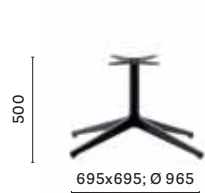

4795 H500
Aluminium coffee table base

COLUMN Ø 60
TOP MAX 900x900; 1200x900; Ø 1300