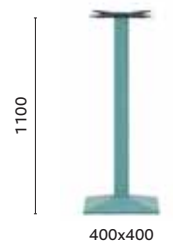

4624
Poseur table base,
cast-iron base

COLUMN 80x80
TOP MAX 700x700

4640
Dining table base,
cast-iron base