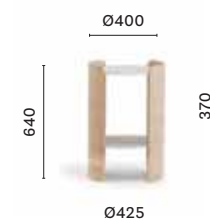

P10002

Coffee table,
oak veneered plywood
sides, solid laminate /
marble top