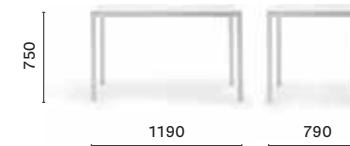

TK2_119X79

Table, steel frame and solid laminate or laminate* top