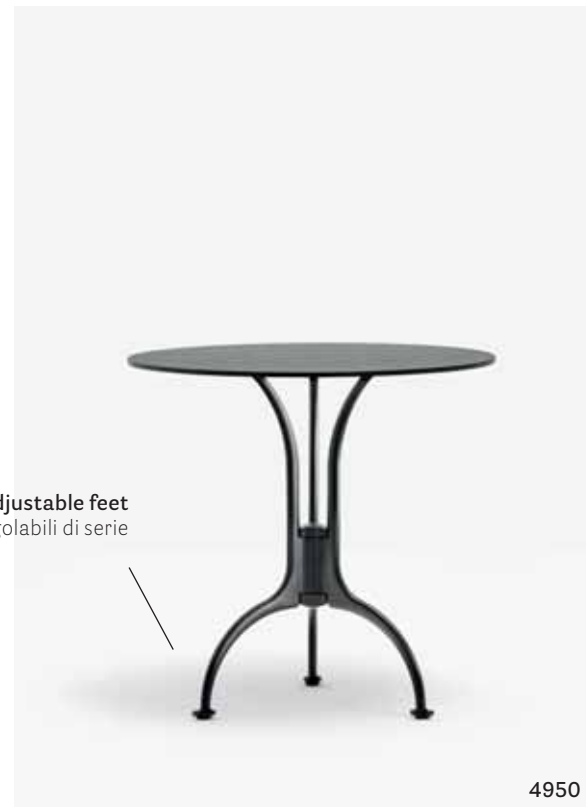

Table Tavolo

SIZES / DIMENSIONI

4950

Cast-iron dining table base

TOP MAX Ø 800

4960

Cast-iron dining table base

TOP MAX 900x900; Ø 1100

4990

Cast-iron dining table base

TOP MAX 1200x1200; Ø 1500

FINISHES / FINITURE

any standard colour in powder coated finish table base
basamento verniciato in tutti i colori standard

→ see page 218
vedi pagina 218

tops
ripiani

→ see from page 222
vedi da pagina 222