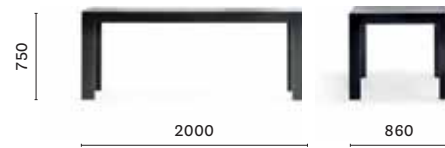

TMF_200X86

Fixed table, aluminium frame, glass top