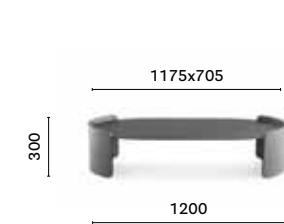

P10006

Coffee table, oak veneered plywood sides, solid laminate / marble top

solid laminate top / ripiano in stratificato

CFP_BI

234

FNP_NERO
Anti-fingerprint
Anti-impronta

marble top / ripiano in marmo

MBA

MVG

MED

MGC

coated oak sides

fianchi in rovere verniciato

RS
Bleached oak
Rovere sbiancato

lacquered oak sides with visible grains

fianchi in rovere laccato a poro aperto

BI
White
Bianco

GC
Light grey
Grigio chiaro

AN
Black
Nero