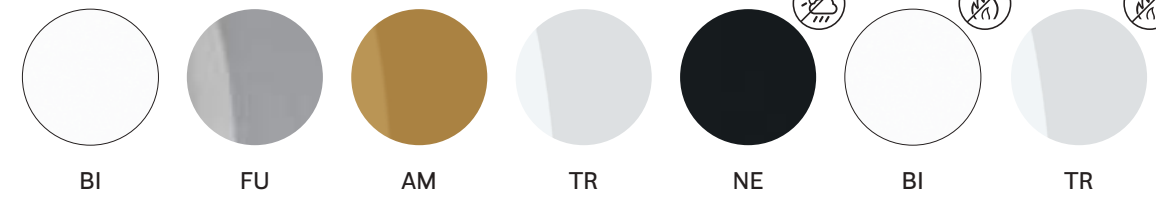

FINISHES / FINITURE

polycarbonate / policarbonato

BI

FU

AM

TR

NE

BI

TR

CERTIFICATES / CERTIFICAZIONI