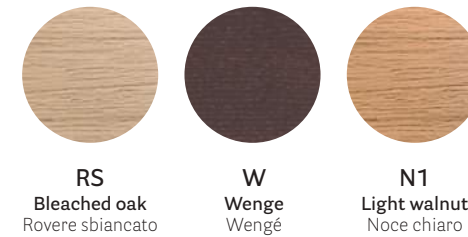

Bellavista

Antwerpen, Belgium

Project: Restaurant

Products: Sign armchair,
Inox table

SIZES / DIMENSIONI

455

Solid oak or walnut wood armchair,
upholstered seat

457

Solid oak or walnut wood armchair,
upholstered seat and backrest

FINISHES / FINITURE

coated oak / rovere verniciato

coated walnut / noce verniciato

lacquered oak with visible grains
rovere laccato a poro aperto

fabrics / tessuti

→ see booklet for finishes
vedi catalogo finiture

CERTIFICATES / CERTIFICAZIONI

CATAS UNI di riferimento 15373:2007 livello 3* - severo
According to UNI 15373:2007 level 3* - severo