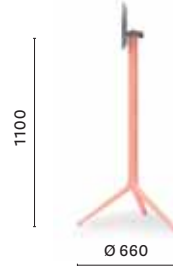

5474T
Aluminium poseur table base with
folding mechanism, three legs

COLUMN Ø 55
TOP MAX 600x600; Ø 600