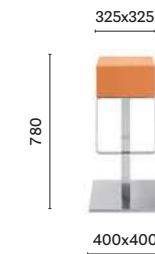

4445G

Barstool, upholstered seat, stainless steel base