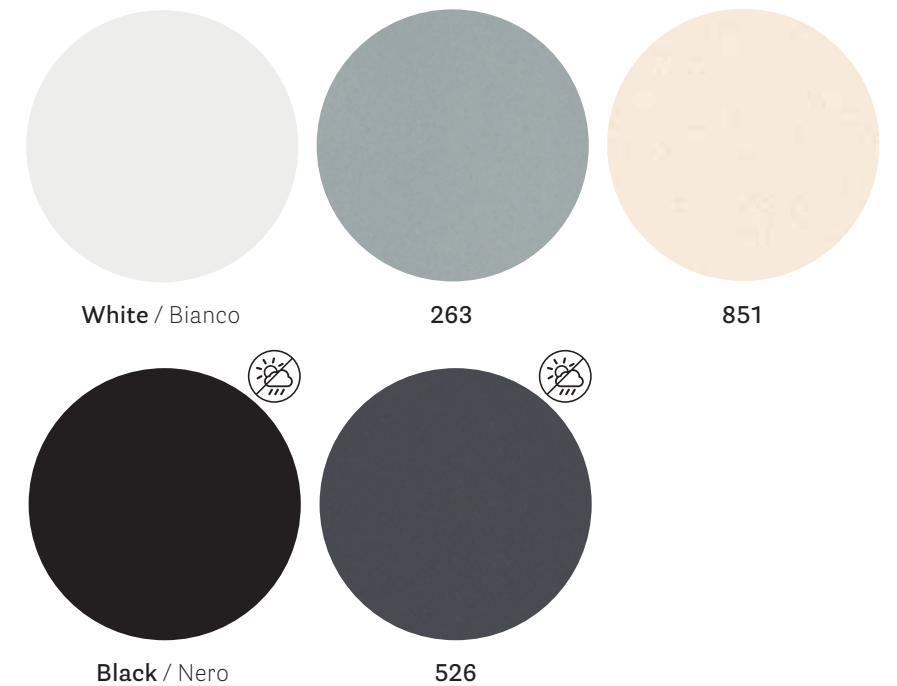

EDGE / BORDO

SHAPES / FORME

FINISHES / FINITURE