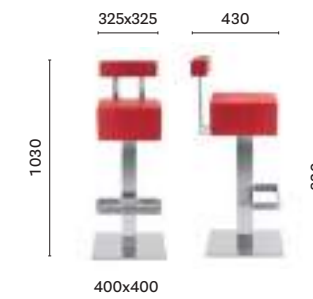

4448

Barstool, upholstered seat and back, stainless steel base