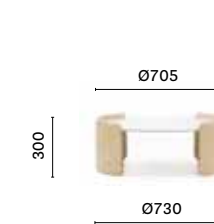

P10005

Coffee table, oak veneered plywood sides, solid laminate / marble top