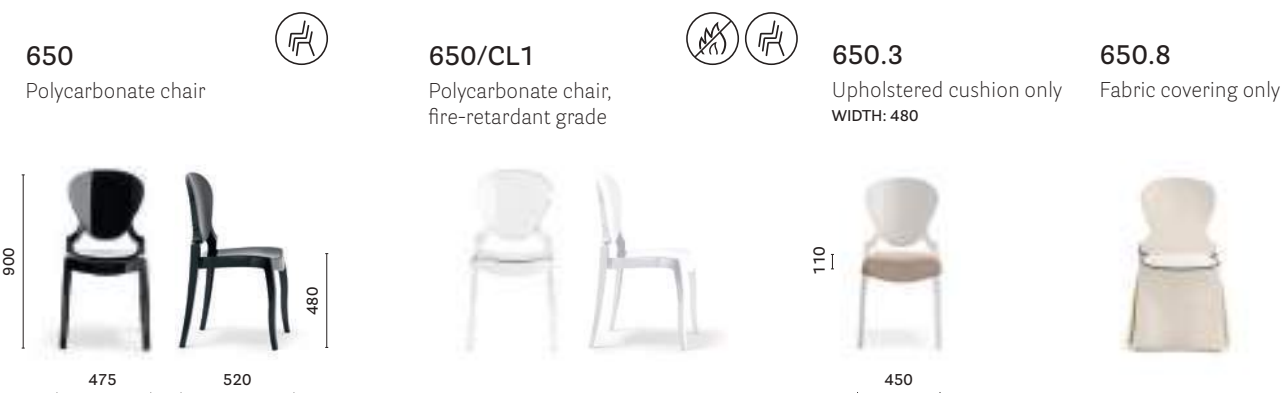

SIZES / DIMENSIONI

FINISHES / FINITURE

polycarbonate / policarbonato