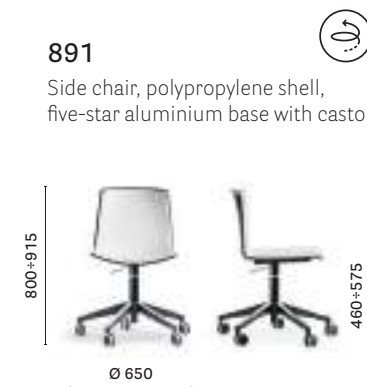

SIZES / DIMENSIONI