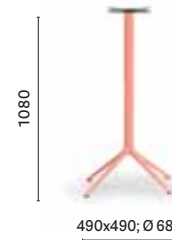

5476
Aluminium poseur table
base, four legs

COLUMN Ø 60
TOP MAX 700x700; Ø 800