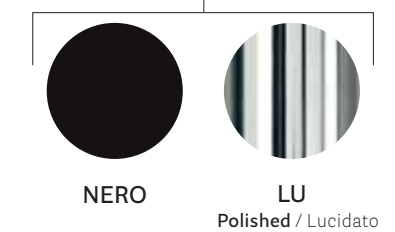

laminated top with powder-coated or polished legs / ripiano in laminato con gambe in acciaio verniciato o lucidato