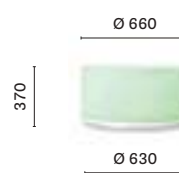

470 + 473
Polyethylene pouf, steel base

475
Polyethylene pouf, steel base
23W energy saver IP20

475E
Polyethylene pouf, steel base
23W energy saver IP44

475L
Polyethylene pouf, steel base
IP40

485
Polyethylene pouf
23W energy saver IP20