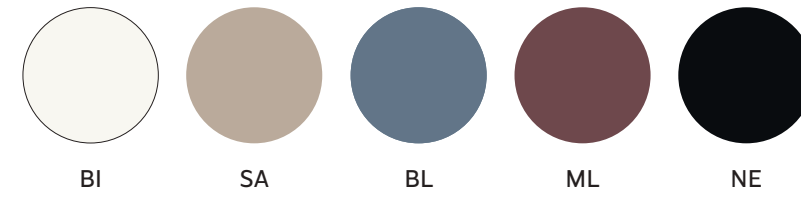

FINISHES / FINITURE

polypropylene / polipropilene