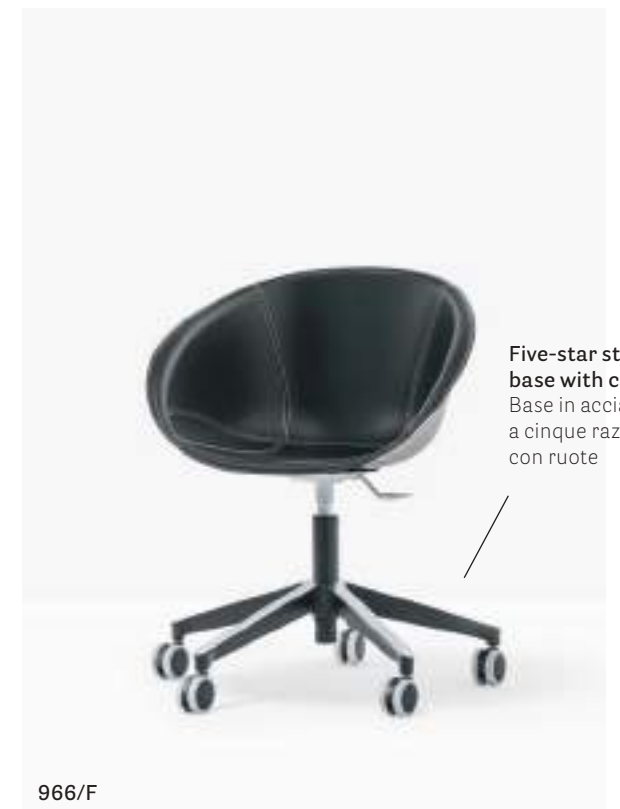

930

**Five-star steel
base with castors**
Base in acciaio
a cinque razze
con ruote

966/F

Barstool

Sgabello

Steel rod sled frame, two heights
Struttura a slitta in tondino d'acciaio in due altezze Ø 11 mm

906