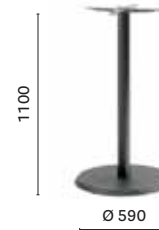

4394

Poseur table base,
cast-iron base

COLUMN Ø 76
TOP MAX 800x800; Ø 1100

stainless steel column
colonna in acciaio inox