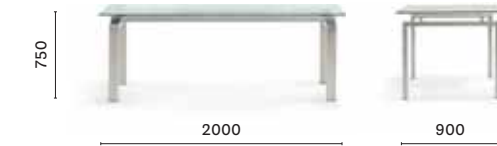

TS_200X90

Table, stainless steel frame, laminate or glass top