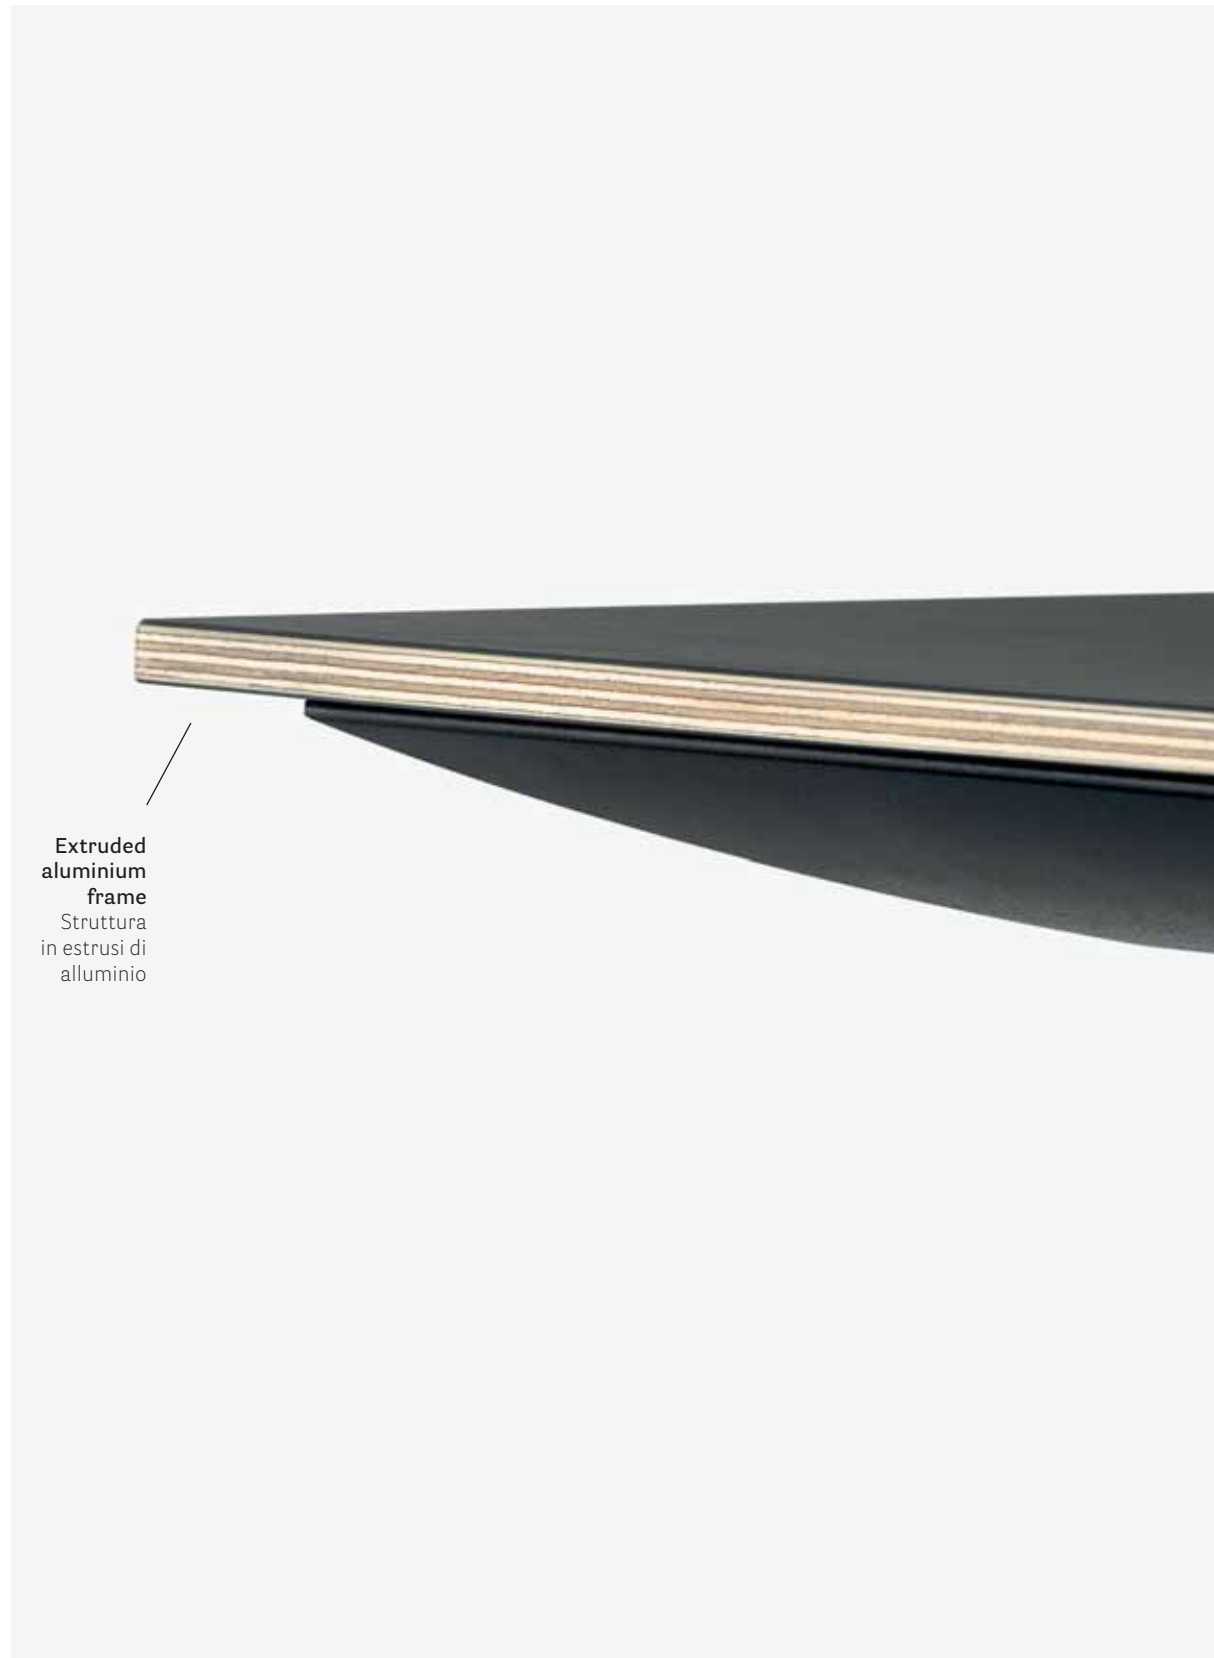

Extruded aluminium frame
Struttura in estrusi di alluminio