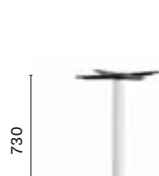

4830/4831
Dining table base,
cast-iron base