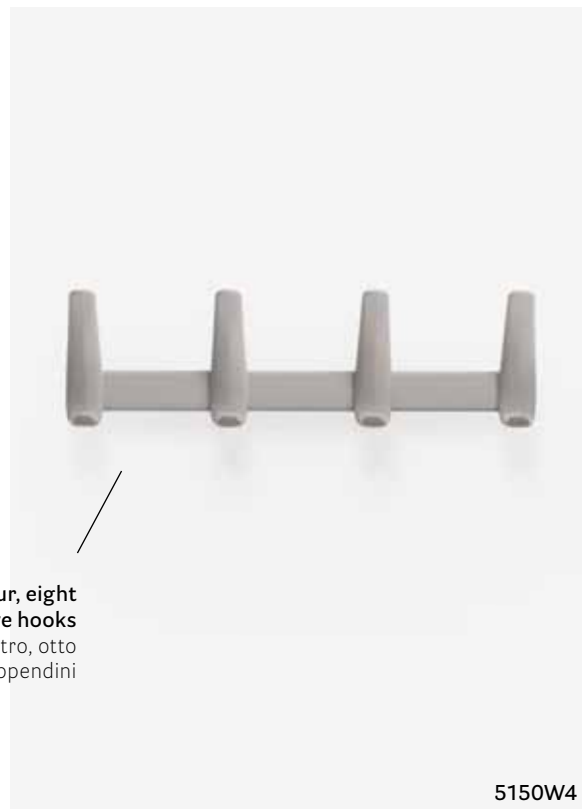

Coat hanger

Appendiabiti da parete