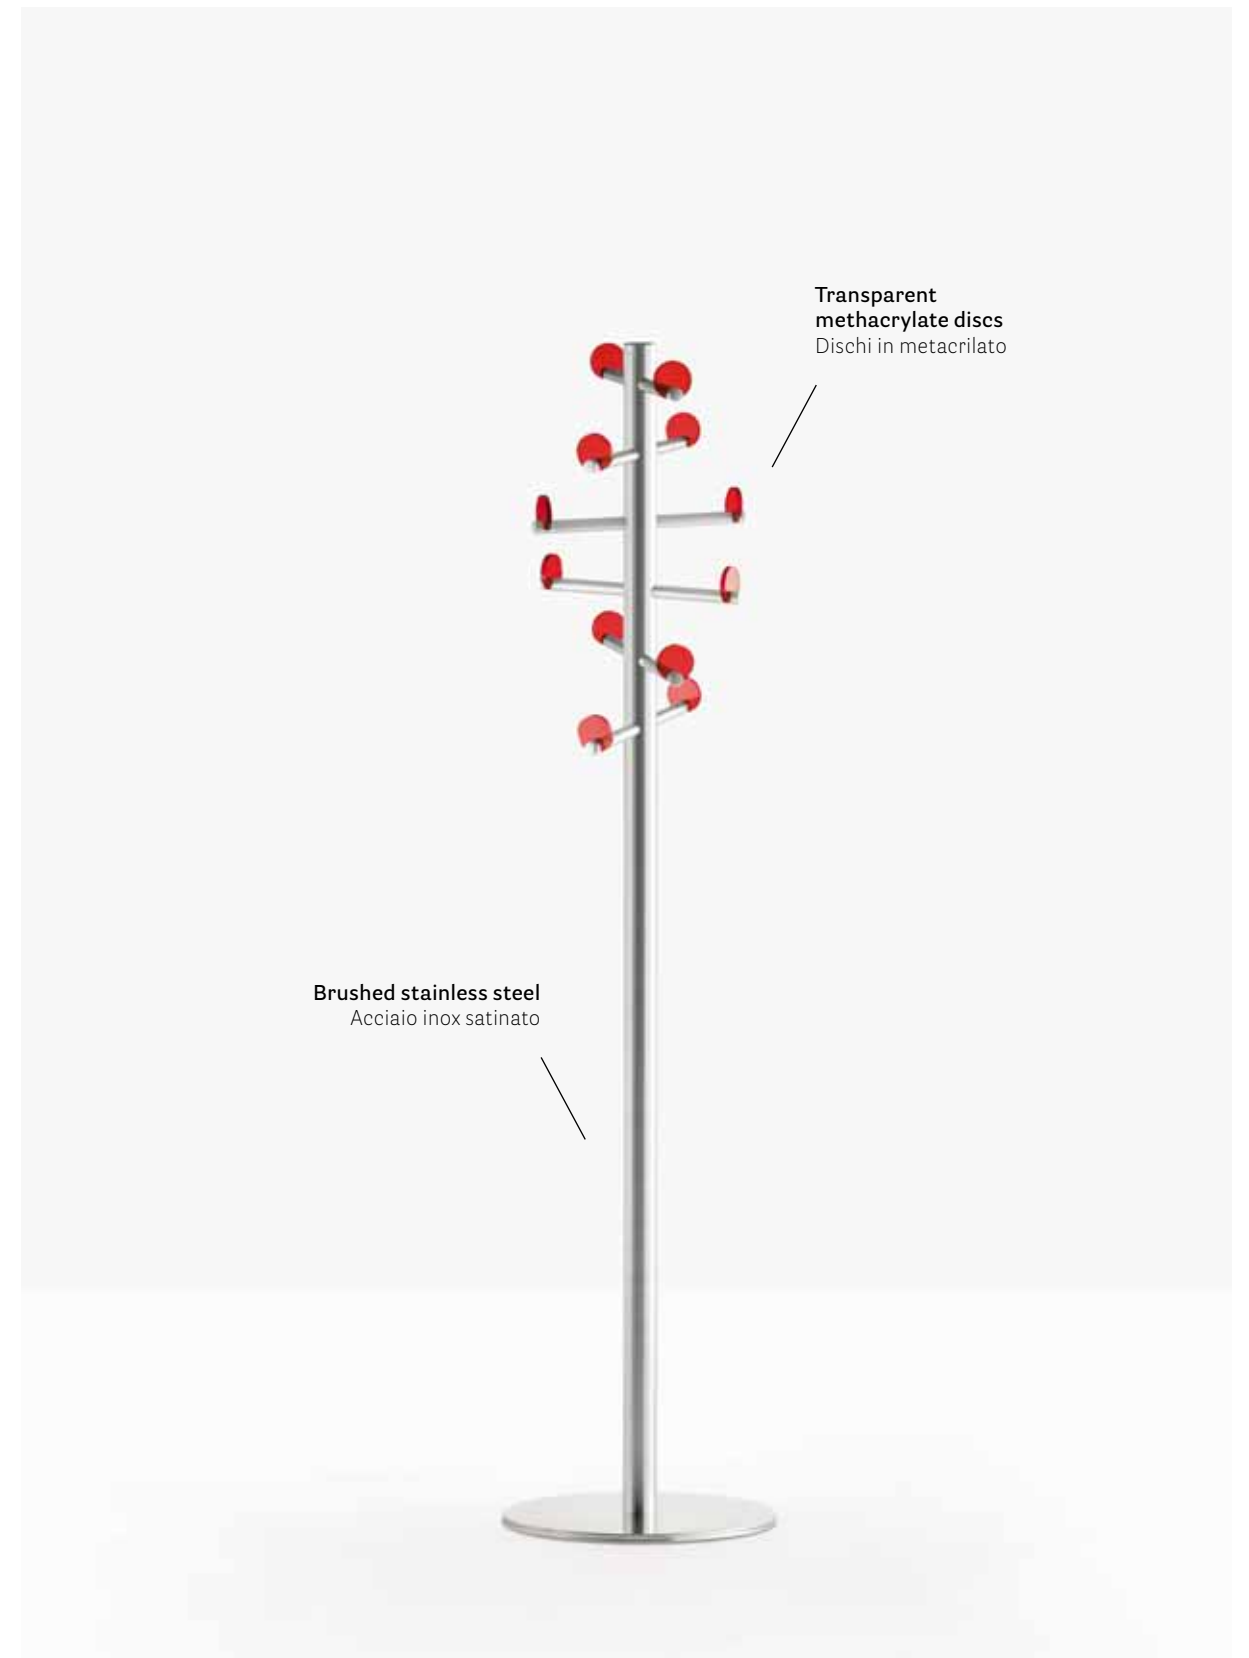

Coat stand

Appendiabiti da terra

5130