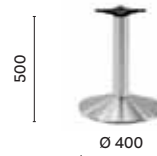

COLUMN Ø 76
TOP MAX 600x600; Ø 800

4154
Poseur table base,
cast-iron base