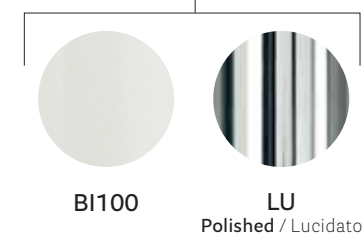

FINISHES / FINITURE

solid laminate top with powder-coated or polished legs / ripiano in stratificato con gambe in acciaio verniciato o lucidato