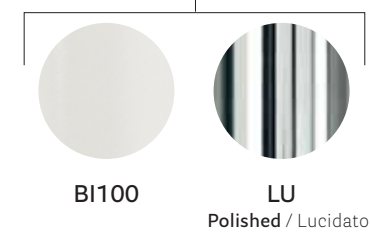

laminated top with powder-coated or polished legs / ripiano in laminato con gambe in acciaio verniciato o lucidato