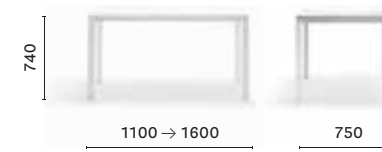

TMO_110X75

Extensible table, steel frame and melamine top