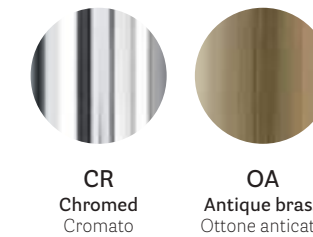

powder coated / verniciato

→ see booklet for finishes
vedi catalogo finiture

CERTIFICATES / CERTIFICAZIONI

CATAS According to EN 16139:2013 level 2, extreme
EN di riferimento 16139:2013 livello 2, estremo

For
5613 - 5614
5616 - 5617