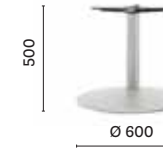

SIZES / DIMENSIONI

4700
Dining table base,
cast-iron base

COLUMN Ø 60
TOP MAX Ø 700

4703
Coffee table base,
cast-iron base

COLUMN Ø 60
TOP MAX Ø 700

4150/4151
Dining table base,
cast-iron base

COLUMN Ø 76
TOP MAX 600x600; Ø 800

4153
Coffee table base,
cast-iron base

COLUMN Ø 76
TOP MAX 600x600; Ø 800

4154
Poseur table base,
cast-iron base

COLUMN Ø 76
TOP MAX Ø 700

4154R
Poseur table base,
cast-iron base,
with footrest

COLUMN Ø 76
TOP MAX Ø 700

4550/4551
Dining table base,
cast-iron base

COLUMN Ø 76
TOP MAX 900x900; Ø 1300

4553
Coffee table base,
cast-iron base

COLUMN Ø 76
TOP MAX 900x900; Ø 1300

4554
Poseur table base,
cast-iron base

COLUMN Ø 76
TOP MAX 700x700; Ø 1000

SIZES / DIMENSIONI

4530
Dining table base,
cast-iron base

COLUMN Ø 76
TOP MAX 1100x1100; Ø 1500

4533
Coffee table base,
cast-iron base

COLUMN Ø 76
TOP MAX 1100x1100; Ø 1500

4534
Poseur table base,
cast-iron base

COLUMN Ø 76
TOP MAX 900x900; Ø 1300

FINISHES / FINITURE

stainless steel table base
basamento in acciaio inox

steel column
colonna in acciaio

oak column
colonna in rovere

AC 316
AISI 316 for outdoor
AISI 316 per esterno

LU
Polished
Lucidato

AC
Brushed
Satinato

CR
Chromed
Cromato

RS
Bleached oak
Rovere sbiancato

W
Wenge
Wengé

any standard colour in powder coated finish table base
basamento verniciato in tutti i colori standard

→ see page 218
vedi pagina 218

tops
ripiani

→ see from page 222
vedi da pagina 222