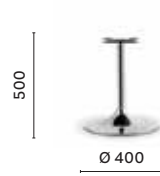

4803 H500
Coffee table base,
cast-iron base

COLUMN Ø 60
TOP MAX Ø 800