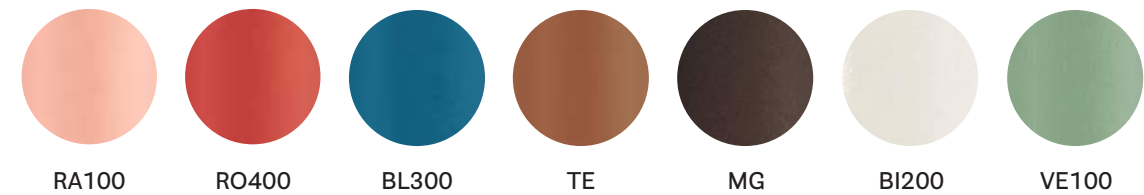

flexible PVC profile in the same color of the frame

intreccio in PVC flessibile in tinta con il telaio

Only for BI200 color frame, PVC profile is in beige color
Solo per il colore del telaio BI200, l'intreccio in PVC è color beige