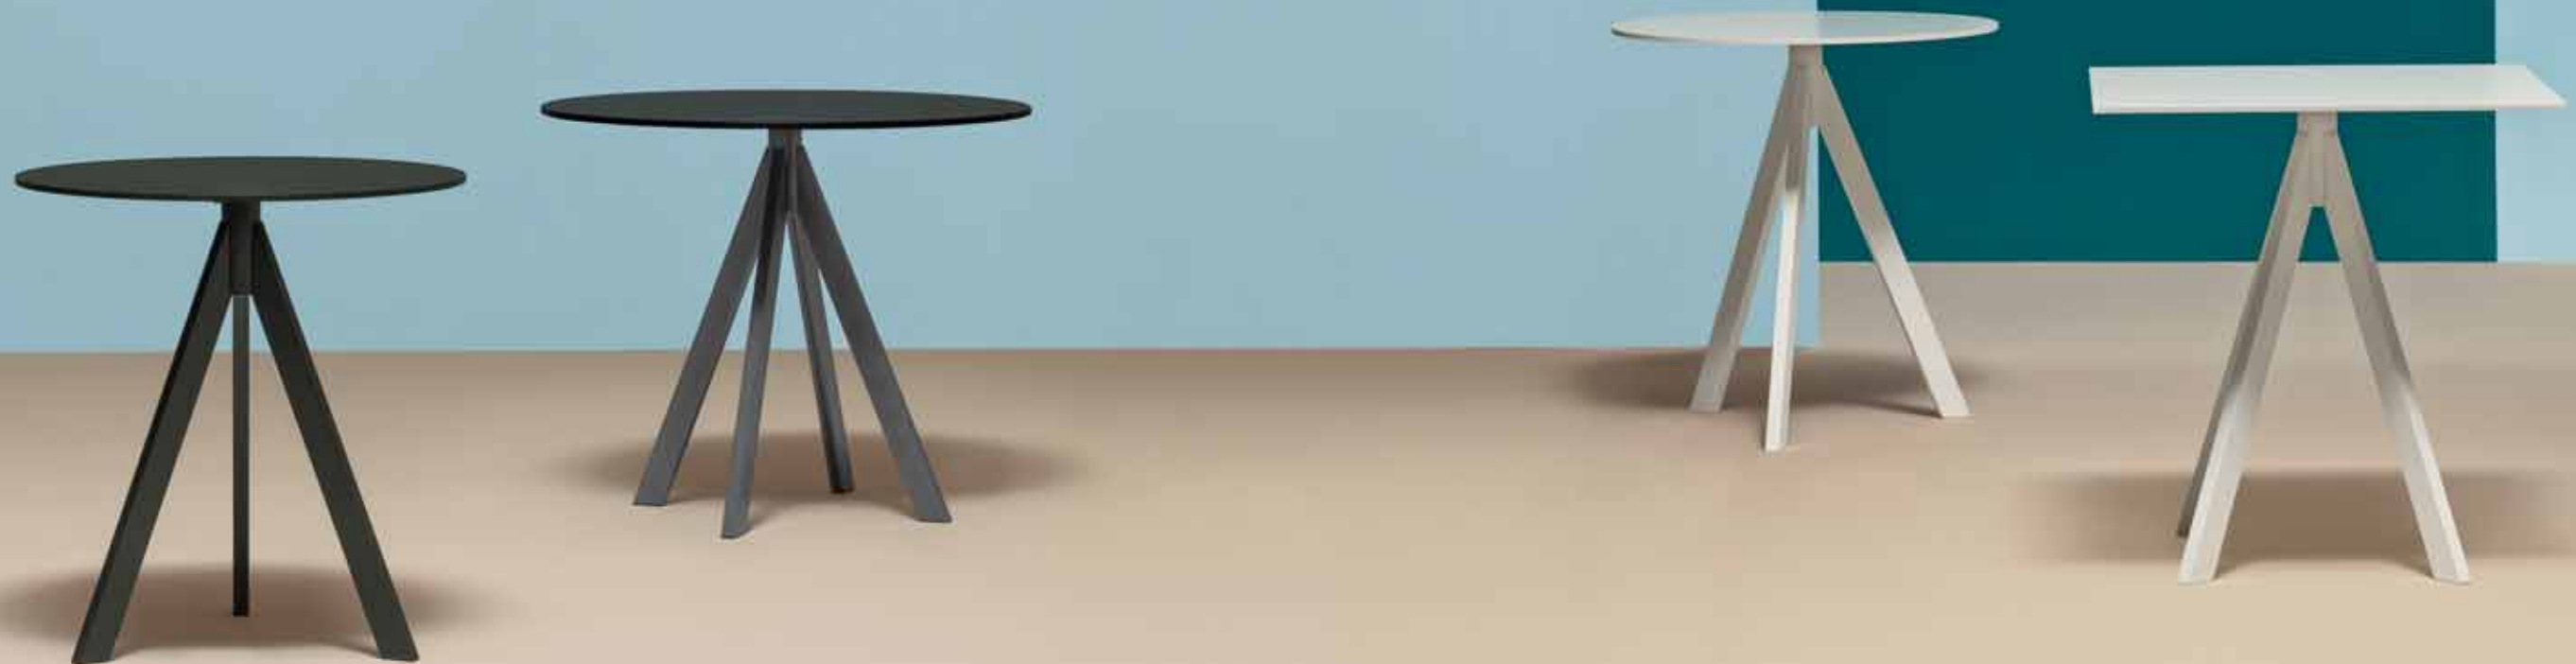

Arki-Base

A perfect balance

DESIGN
Pedrali R&D, 2016

EN — A collection of tables with an industrial look where the tube steel legs in rectangular section converge in the middle of the table top recalling the trestles used by blacksmiths. Arki-Base is available with three or four legs combined with tops in different sizes and finishes. Also for outdoor use.

IT — Una collezione di tavoli dal look industriale le cui gambe in tubolare d'acciaio a sezione rettangolare convergono nel centro del ripiano, richiamando i cavalletti delle officine dei fabbri. Arki-Base è disponibile a tre o quattro gambe e può essere abbinato a ripiani di differenti dimensioni e finiture. Disponibile anche finitura per outdoor.