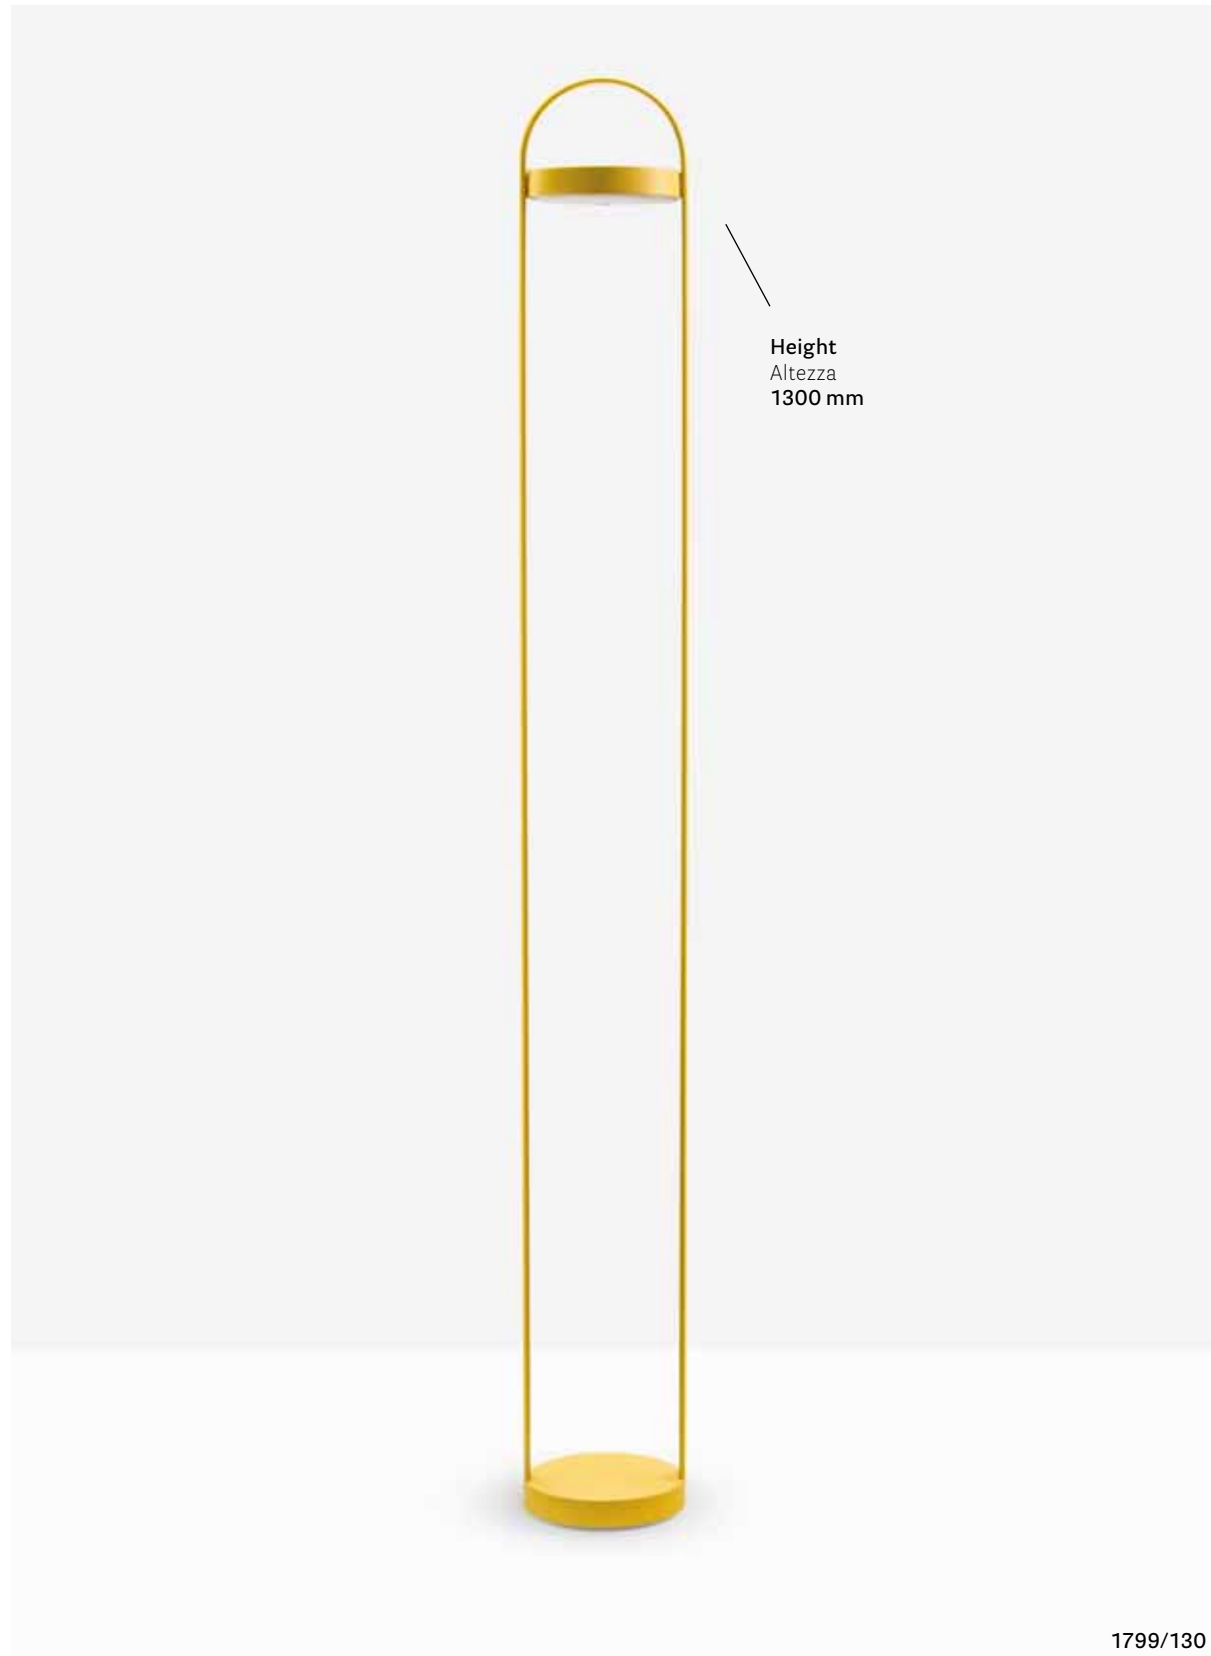

FLOOR / DA TERRA