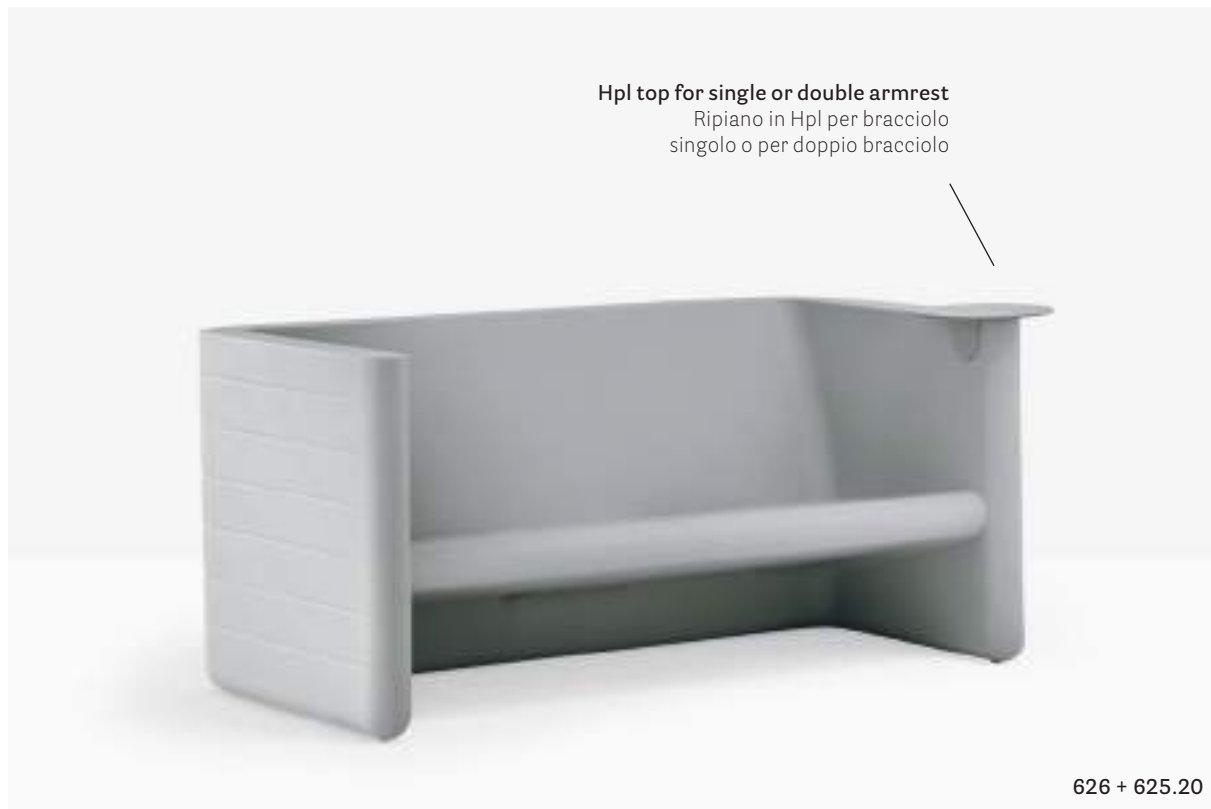

626 + 626.10 + 625.20

Hpl top for single or double armrest
Ripiano in Hpl per bracciolo
singolo o per doppio bracciolo

626 + 625.20