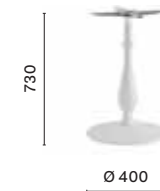

SIZES / DIMENSIONI

4200

Cast-iron dining table base

COLUMN Ø 120
TOP MAX 600x600; Ø 850

4210

Cast-iron dining table base