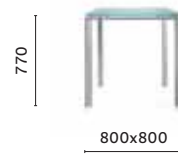

SIZES / DIMENSIONI

TL_80X80

Table, stainless steel frame and glass top