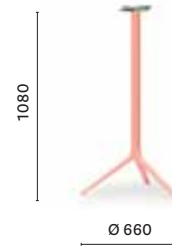

5474
Aluminium poseur table
base, three legs

COLUMN Ø 55
TOP MAX 600x600; Ø 600