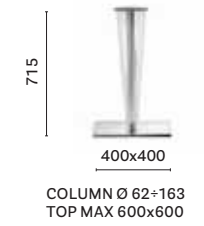

4421/KR

Cast iron base with stainless steel cover base and polycarbonate column