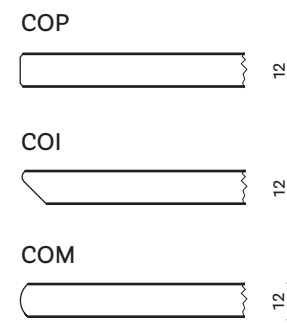

EDGE / BORDO