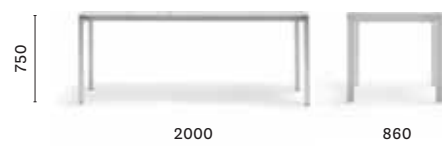

SIZES / DIMENSIONI

TMA_88X86

Extensible table, aluminium frame, laminate or glass top

TMA_130X86

Extensible table, aluminium frame, glass or laminate top

TMA_165X86

Extensible table, aluminium frame, glass or laminate top

TMF_86X86

Fixed table, aluminium frame, glass top

TMF_200X86

Fixed table, aluminium frame, glass top

TMC_160X50

Extensible Consolle, aluminium frame, glass top

TMD_200X86

Fixed table, aluminium frame and solid laminate top

SIZES / DIMENSIONI

TMS_200X160

2 Work station, aluminium frame, laminate top, setting for divider panel, single cable management (1500x150)

TMS_350X160

4 Work station, aluminium frame, laminate top, setting for divider panel, double cable management (1500x150)

DSP

Divider panel sound-absorbing

CC/DSP

Cable management only

FINISHES / FINITURE

laminate top

ripiano in laminato

406_0020

527

312

solid laminate

ripiano in stratificato

CFC_BI

laquered glass top

ripiano in vetro laccato

BIA

NER

aluminium frame

telaio in alluminio

AA

powder coated aluminium frame

telaio in alluminio verniciato

BI

NERO

divider panel fabrics

tessuti pannello divisorio

→ see booklet for finishes
vedi catalogo finiture