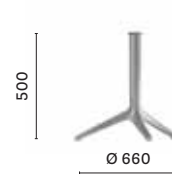

4793V
Aluminium coffee table base for glass top

COLUMN Ø 60
TOP MAX 600x600; Ø 700