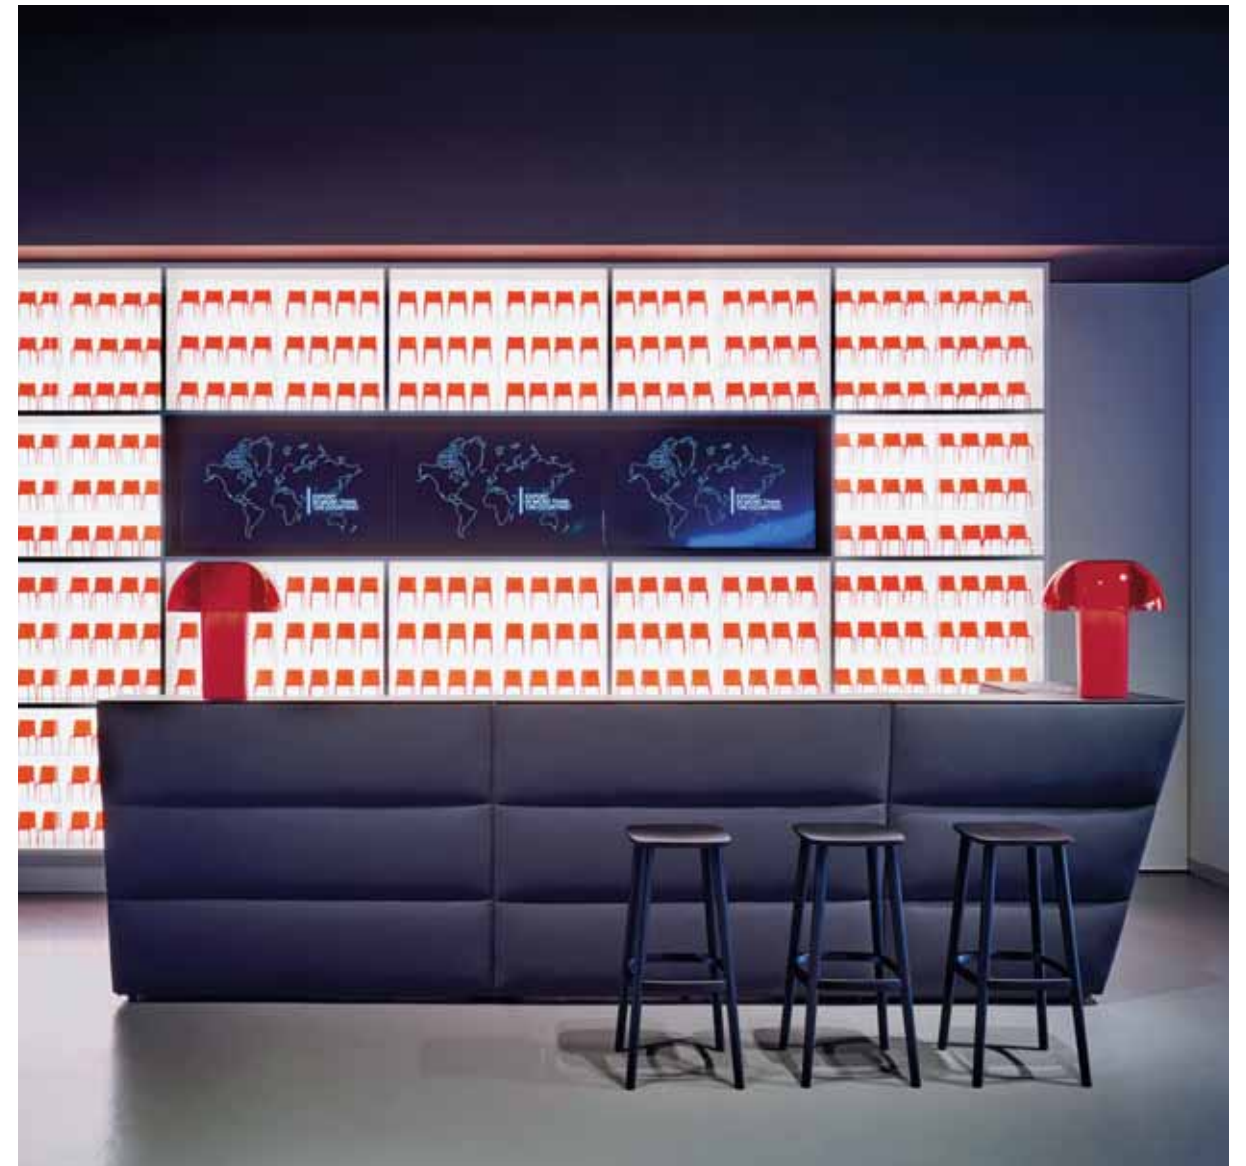

#Pedraligoodideas

Salone Internazionale
del Mobile 2018
Milan, Italy

Project: Exhibition stand
Architect: CalviBrambilla
Products: Oblique bar counter,
Colette lighting

Industrial Symphony

Pedrali Headquarters
Mornico al Serio, Italy

Project: Showroom
Architect: CalviBrambilla
Products: Oblique bar counter,
Colette lighting, Babila barstool