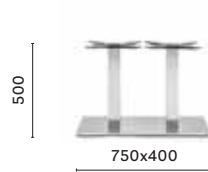

4467 H500
Stainless steel coffee table base

COLUMN 2x 50x50
TOP MAX 1600x900