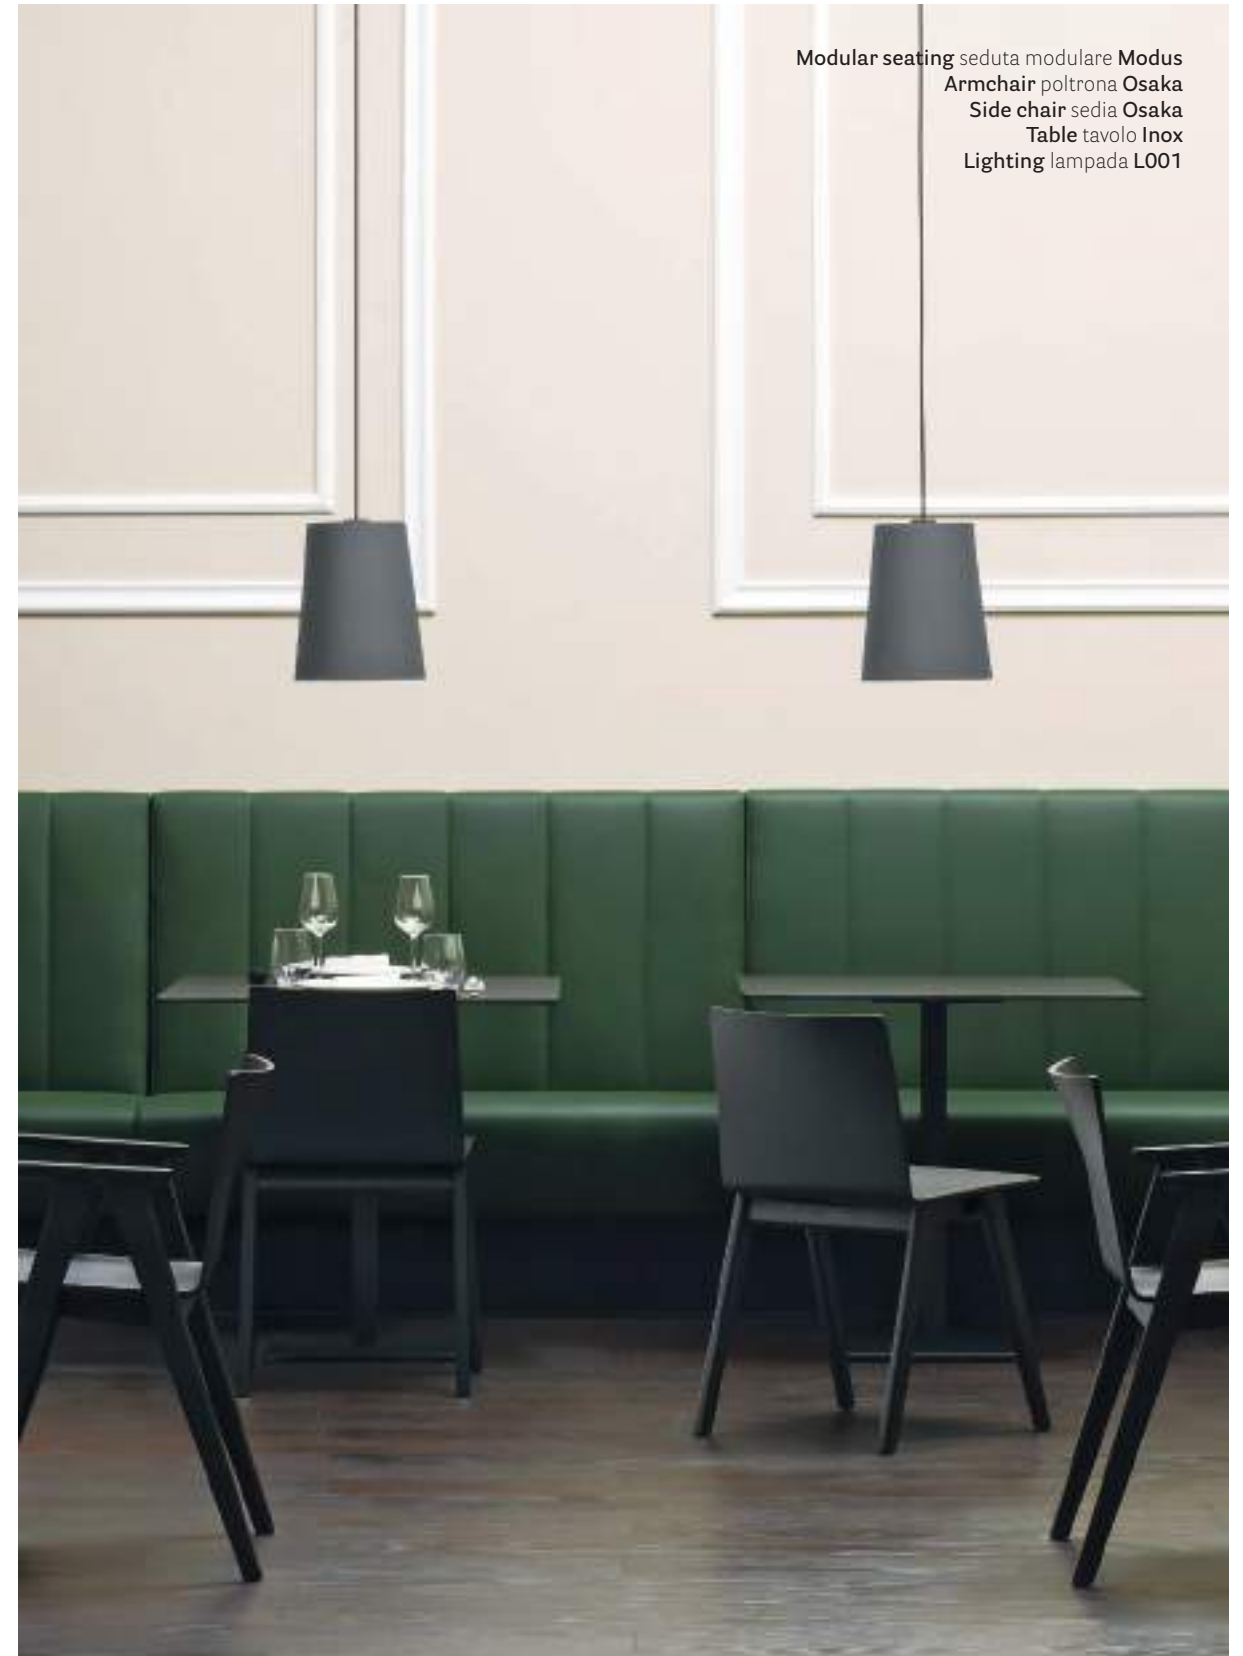

EATING

Modular seating seduta modulare Modus
Armchair poltrona Vic
Table tavolo Inox
Lighting lampada L001

EATING

Modular seating seduta modulare Modus
Armchair poltrona Osaka
Side chair sedia Osaka
Table tavolo Inox
Lighting lampada L001