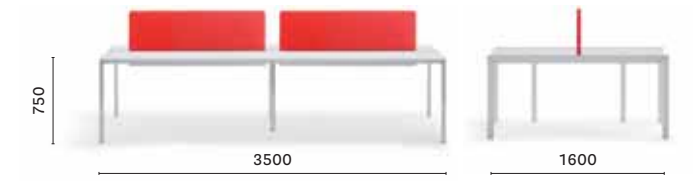

TMS_350X160

4 Work station, aluminium frame, laminate top, setting for divider panel, double cable management (1500x150)