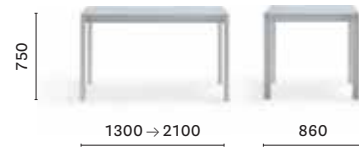

TMA_130X86

Extensible table, aluminium frame, glass or laminate top