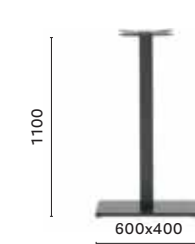

4474

Stainless steel poseur table base

COLUMN 80x80
TOP MAX 1200x700