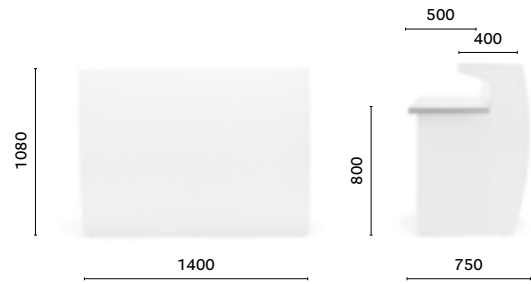

SIZES / DIMENSIONI

IGL_BI/RIP_BI

Linear module in polyethylene with stainless steel top