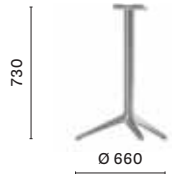

4790
Aluminium dining table base

COLUMN Ø 60
TOP MAX 600x600; Ø 700