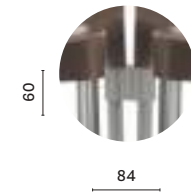

870/G

Nylon linking device only
HEIGHT: 36