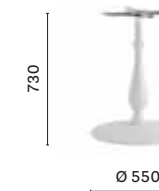

COLUMN Ø 120
TOP MAX 900x900; Ø 1300

4230

Cast-iron dining table base