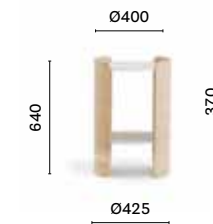

P10002

Bedside table, oak veneered plywood sides, solid laminate / marble top