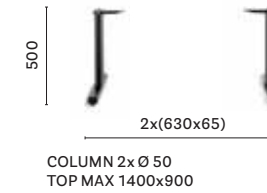

4752 H500
Coffee table base,
cast-iron base

FINISHES / FINITURE

any standard colour in powder coated finish table base
basamento verniciato in tutti i colori standard

→ see page 218
vedi pagina 218

tops
ripiani

→ see from page 222
vedi da pagina 222