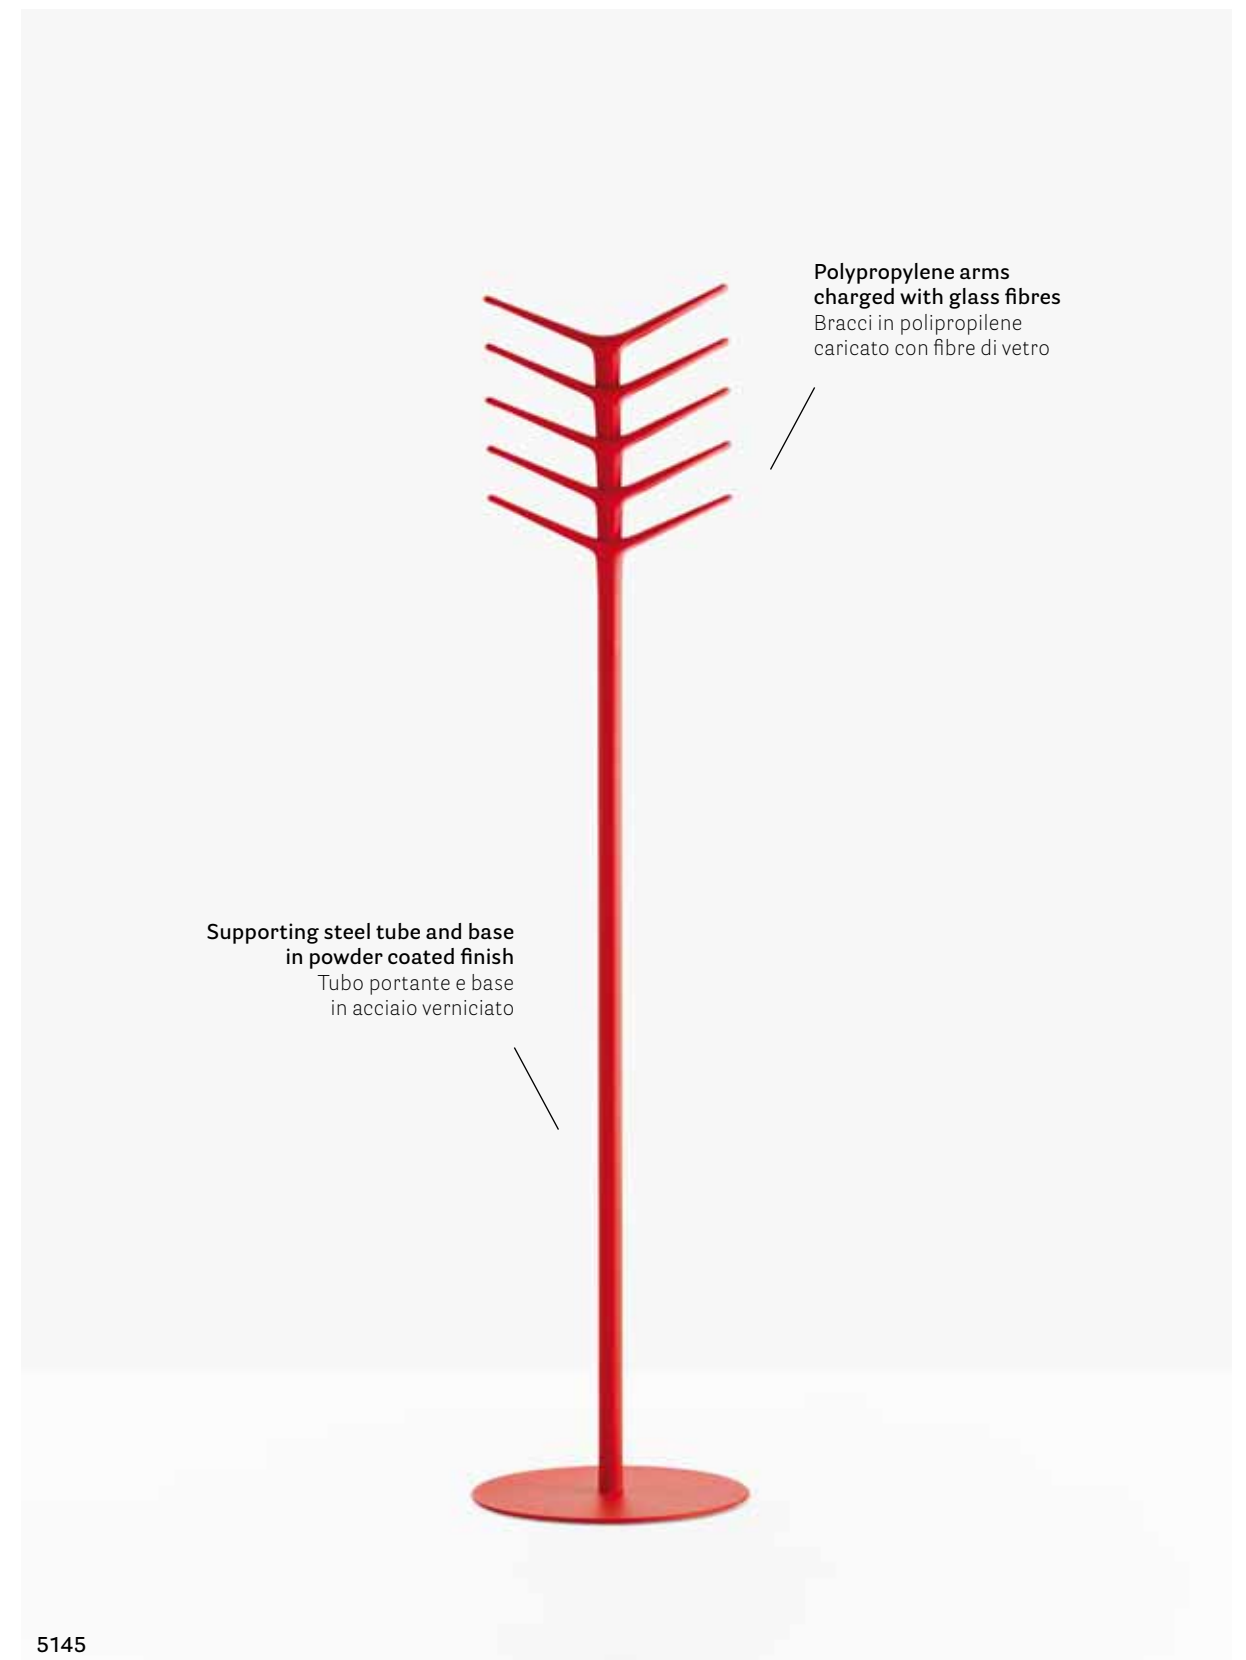

Coat stand

Appendiabiti da terra