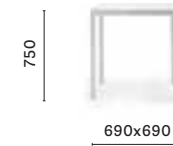

SIZES / DIMENSIONI

TK2_69X69

Table, steel frame and solid laminate or laminate* top