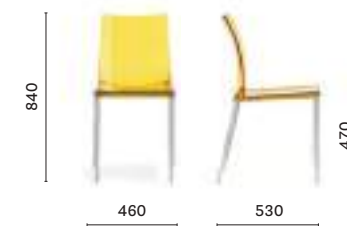

SIZES / DIMENSIONI

1271

Side chair, polycarbonate shell, steel tube frame