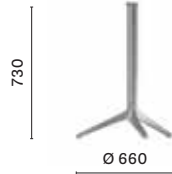

4790V
Aluminium dining table base for glass top

COLUMN Ø 60
TOP MAX 600x600; Ø 700