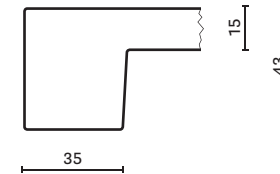

EDGE / BORDO