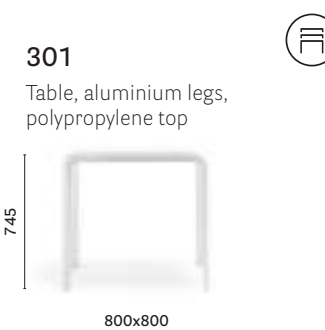

SIZES / DIMENSIONI

FINISHES / FINITURE

polypropylene / polipropilene (Snow chair)