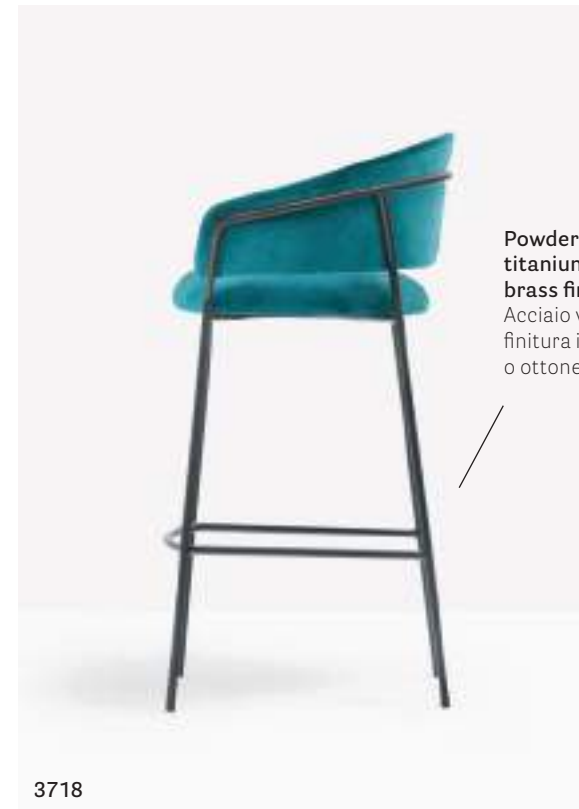

IT — Armonia di forme, ergonomia ed eleganza sono le caratteristiche della poltroncina e dello sgabello Jazz. La seduta e lo schienale curvato sono sostenuti da una leggera struttura in acciaio.

Armchair

Poltrona

Barstool Sgabello

Powder coated steel,
titanium or antique
brass finish
Acciaio verniciato,
finitura in titanio
o ottone anticato

3718

Seat height
Altezza seduta
770 mm

Pedrali Solid Geometry

Salone Internazionale
del Mobile 2017
Milan, Italy