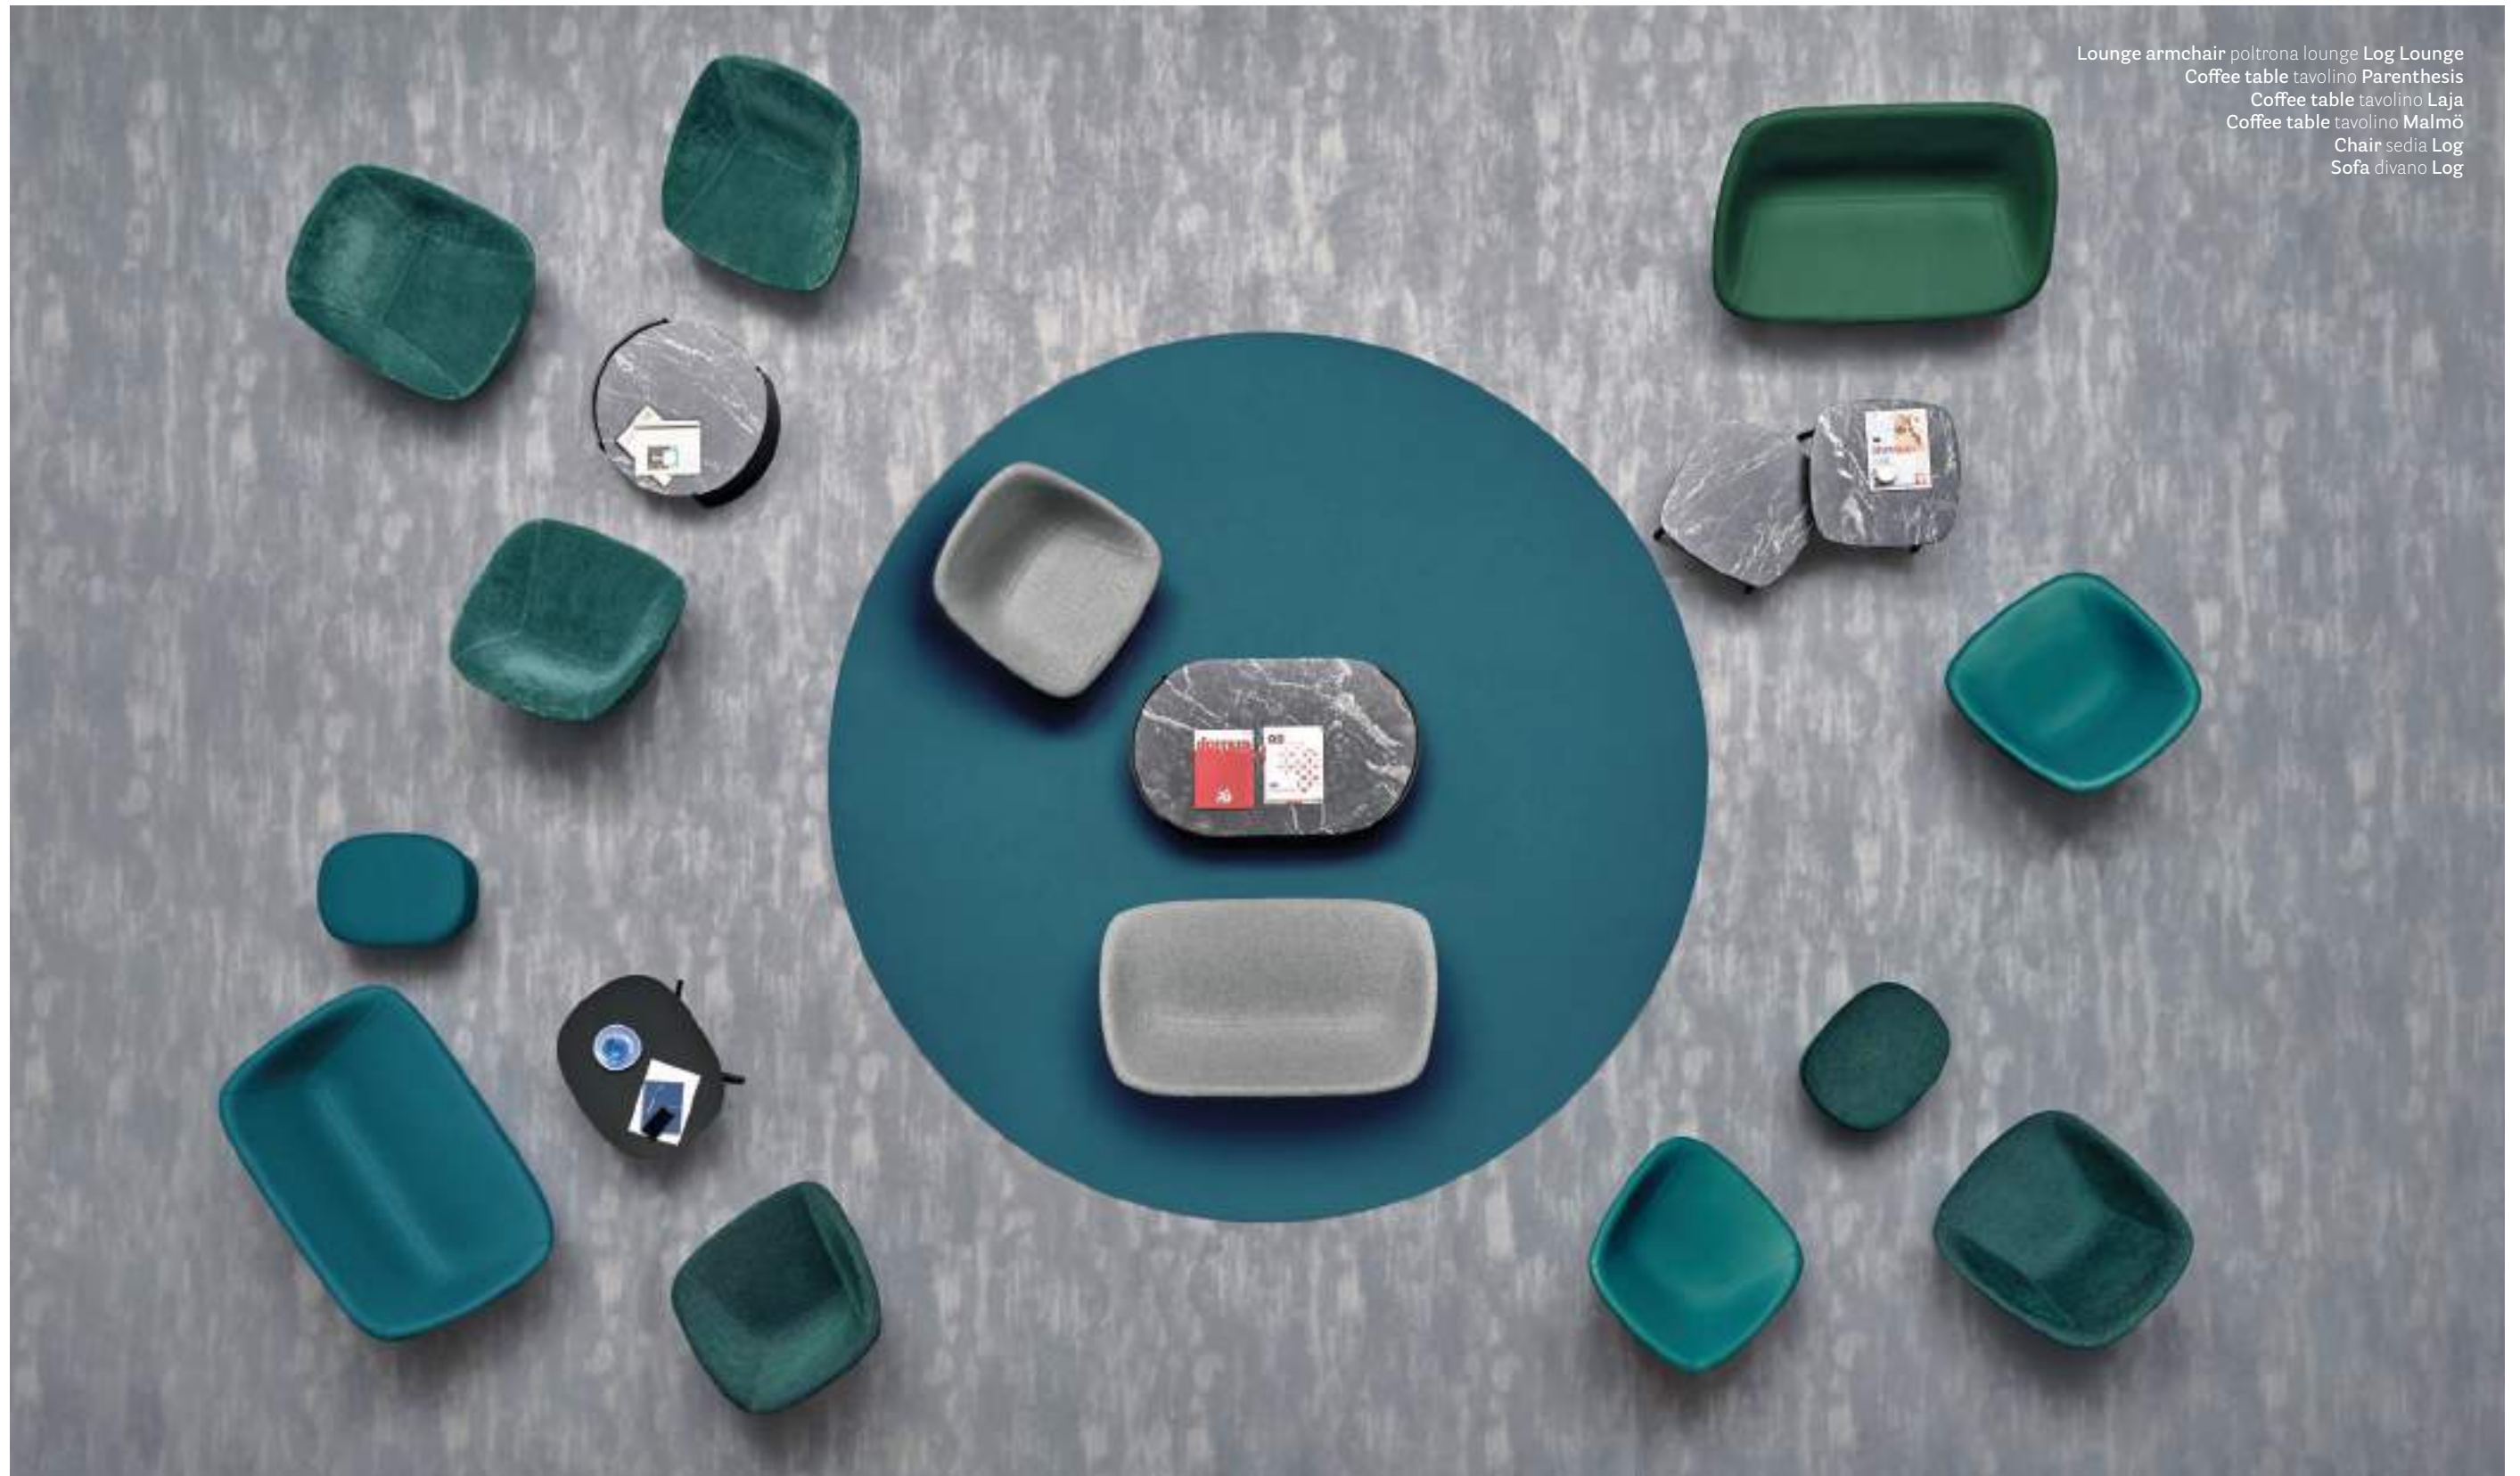

Lounge armchair poltrona lounge Log Lounge
Coffee table tavolino Parenthesis
Coffee table tavolino Laja
Coffee table tavolino Malmö
Chair sedia Log
Sofa divano Log