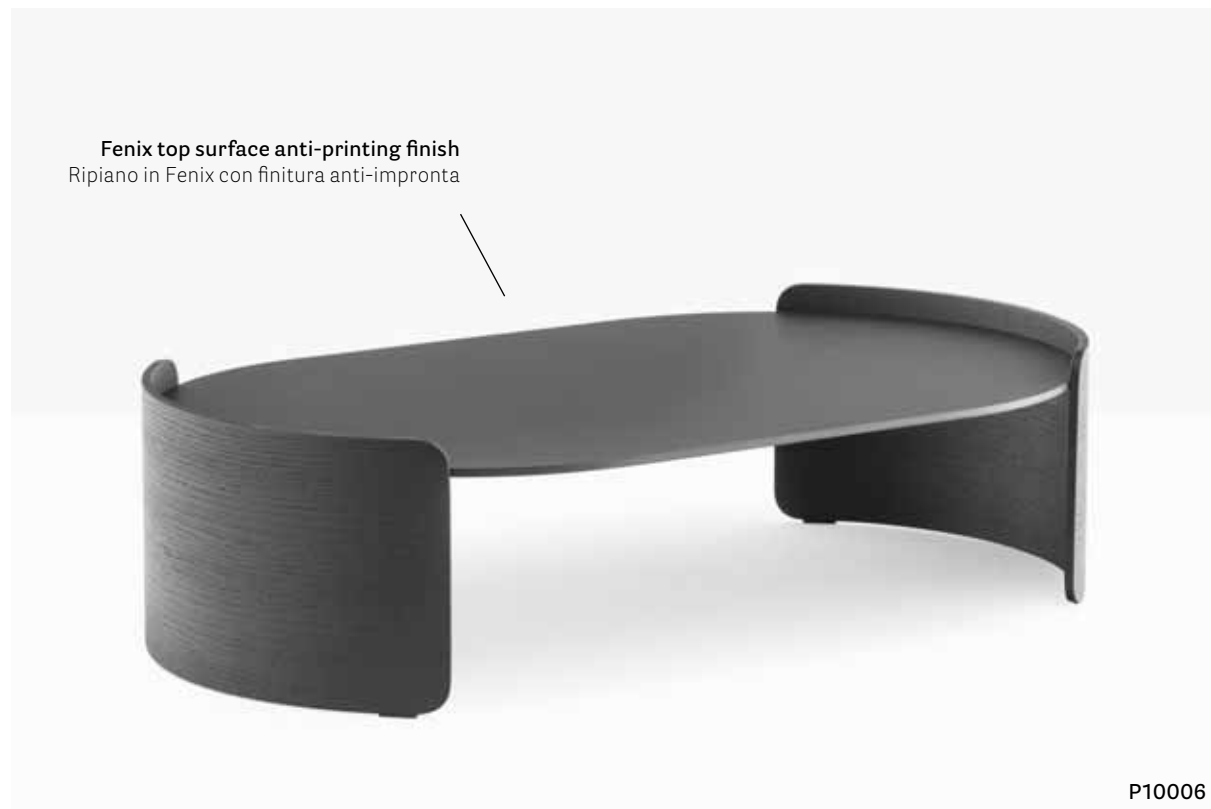

Coffee table Tavolino

Bedside table
Comodino
h 640 mm

P10002

Solid laminate top,
oak veneered plywood sides
Ripiano in stratificato e fianchi
in multistrato impiallacciato rovere

P10005

**Marble top,
oak veneered plywood sides**
Ripiano in marmo e fianchi
in multistrato impiallacciato rovere

P10002

Fenix top surface anti-printing finish
Ripiano in Fenix con finitura anti-impronta

P10006

P10001

Day container, oak veneered plywood sides, solid laminate / marble top

P10002

Bedside table, oak veneered plywood sides, solid laminate / marble top

IT — Un bancone modulare in polietilene dalle linee decise e convergenti, che si presenta obliquo nella parte frontale per agevolare l'avvicinamento dell'utente. Composto da moduli lineari e angolari di colore bianco opalino o grigio antracite, Oblique è provvisto di piedini regolabili per garantire un perfetto allineamento orizzontale.