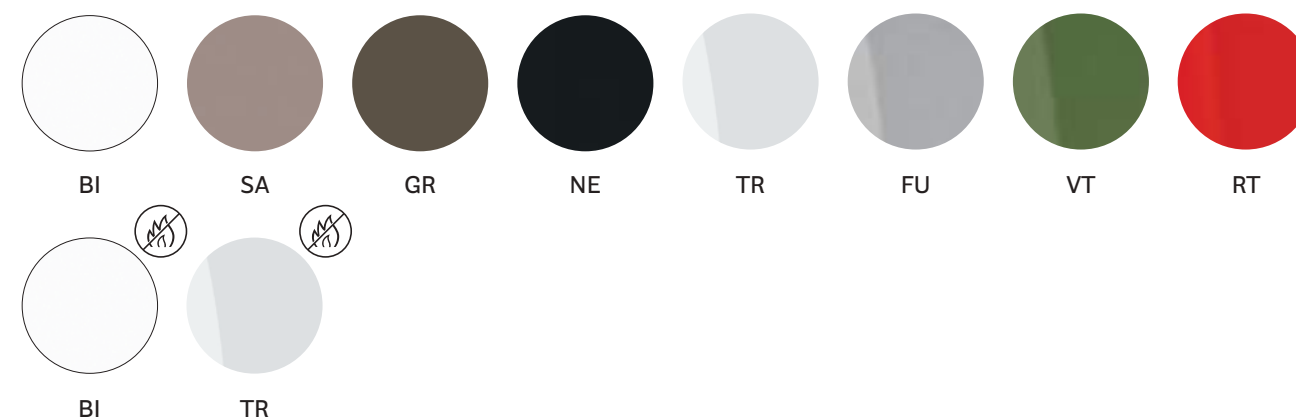

fabrics / tessuti

→ see booklet for finishes
vedi catalogo finiture

CERTIFICATES / CERTIFICAZIONI

According to EN 15373:2007 level 3, severe
EN di riferimento 15373:2007 livello 3, severo

Rubik

Easy chic

DESIGN
Claudio Dondoli - Marco Pocci, 2009