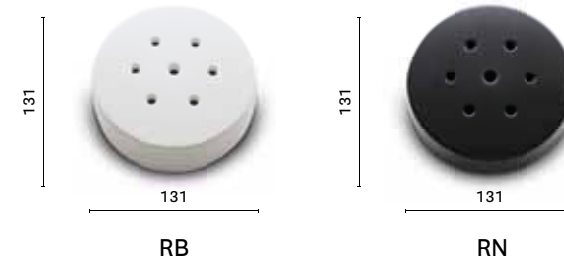

electrical features / caratteristiche elettriche

- **L001S Light:** MAX 1X75W E27 220-240V 50-60 Hz IP20 Class I
- **L001SW Light:** MAX 1X23W E27 220-240V 50-60 Hz IP20 Class II

Light bulb excluded / Lampadina esclusa