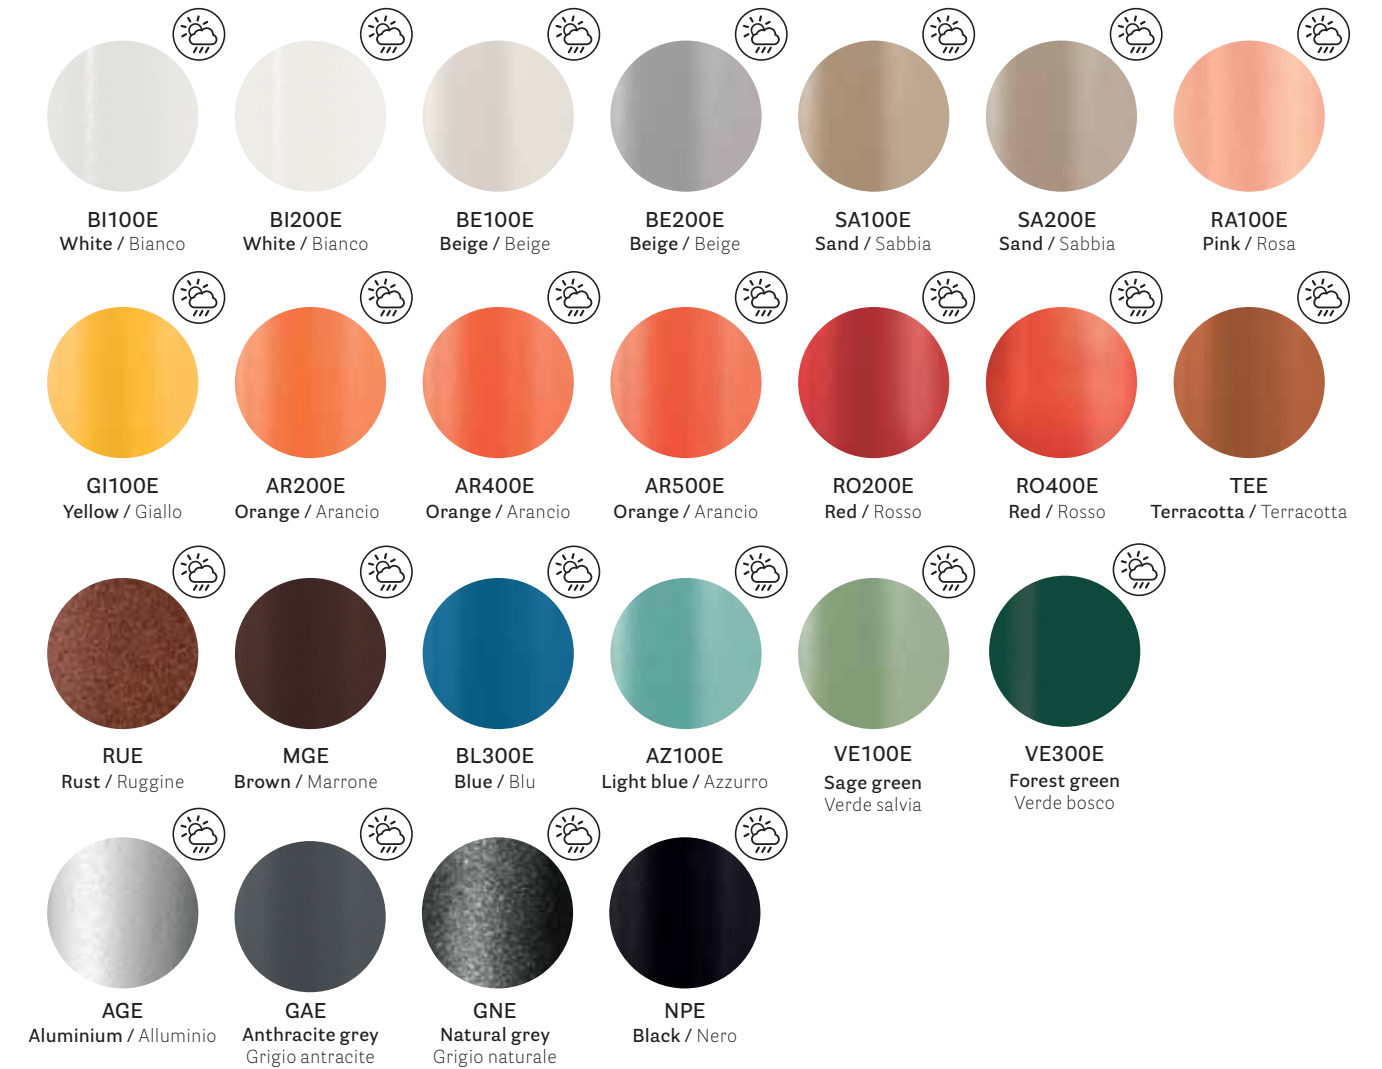

hammered matt finishes / finitura bucciata opaca

smooth matt finishes / finitura liscia opaca

OUTDOOR FINISHES / FINITURE PER ESTERNO

POWDER COATED CAST-IRON, STEEL AND ALUMINIUM / GHISA, ACCIAIO E ALLUMINIO VERNICIATO

textured matt finishes / finitura gofrata opaca