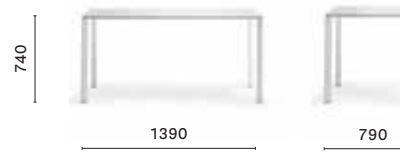

TL_139X79

Table, steel frame and solid laminate top