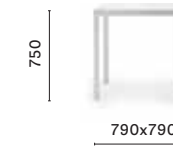

TK2_79X79

Table, steel frame and solid laminate or laminate* top