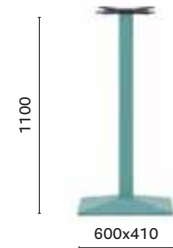

4644
Poseur table base,
cast-iron base

COLUMN 80x80
TOP MAX 1200x700

FINISHES / FINITURE

stainless steel column
colonna in acciaio inox

steel column
colonna in acciaio

oak column
colonna in rovere