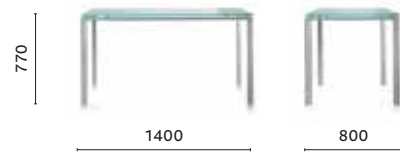

TL_140X80

Table, stainless steel frame and glass top