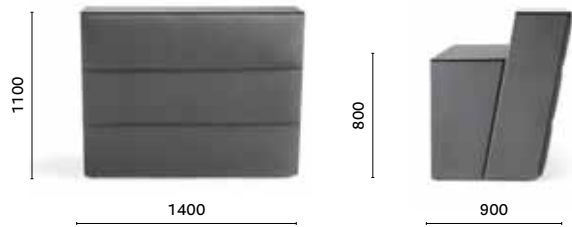

OBL/A soft
Padded version of linear module