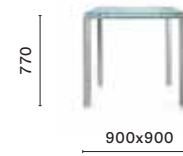

TL_90X90

Table, stainless steel frame and glass top