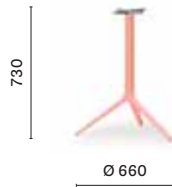

5470
Aluminium dining table
base, three legs

COLUMN Ø 55
TOP MAX 600x600; Ø 700

5473
Aluminium coffee table
base, three legs