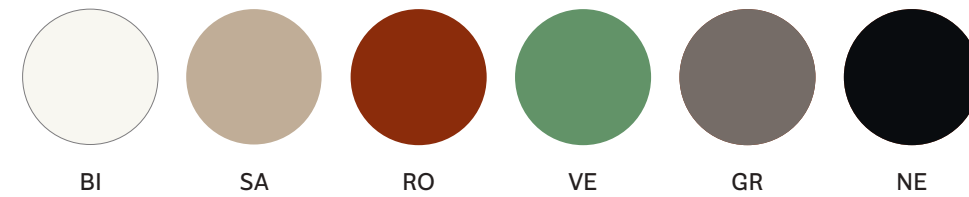

FINISHES / FINITURE

polypropylene / polipropilene