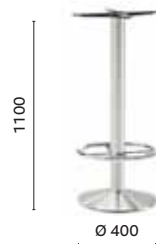

COLUMN Ø 76
TOP MAX Ø 700

4550/4551
Dining table base,
cast-iron base