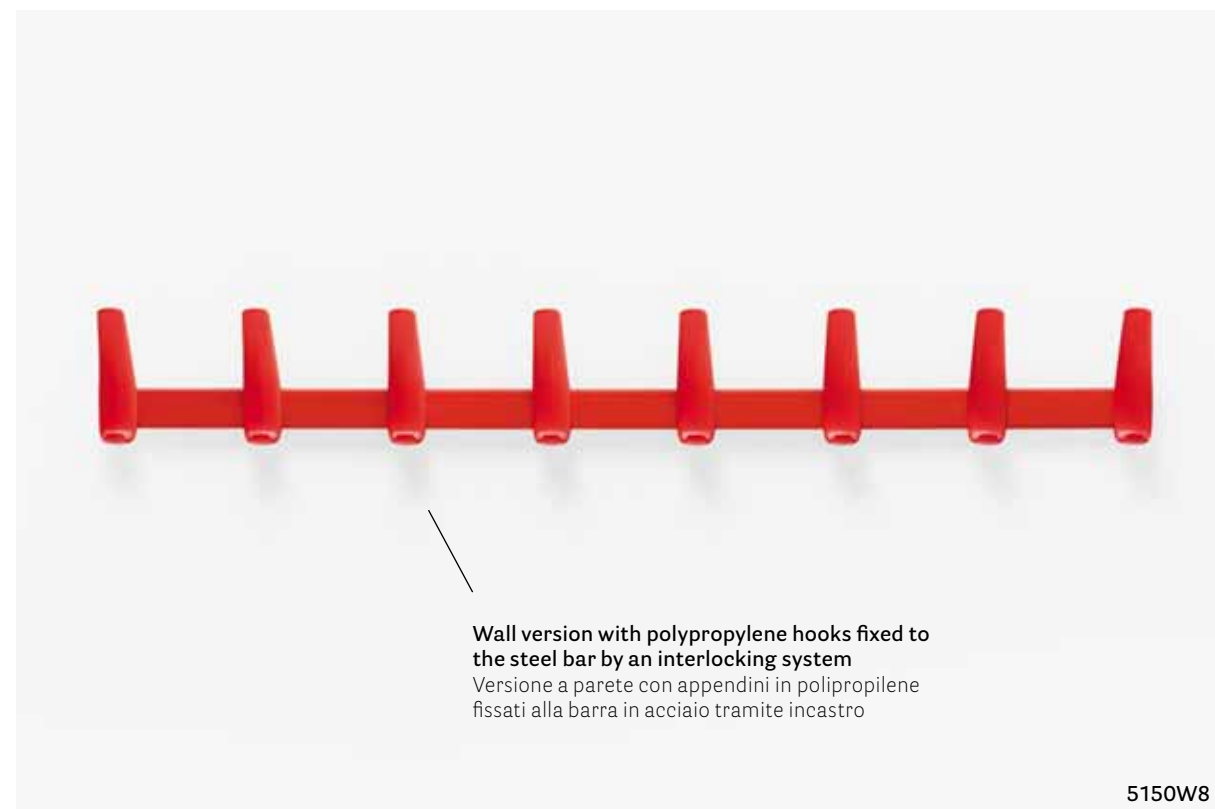

Coat hanger

Appendiabiti da parete