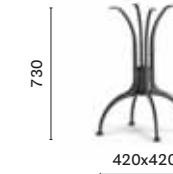

TOP MAX 900x900; Ø 1100

4990

Cast-iron dining table base