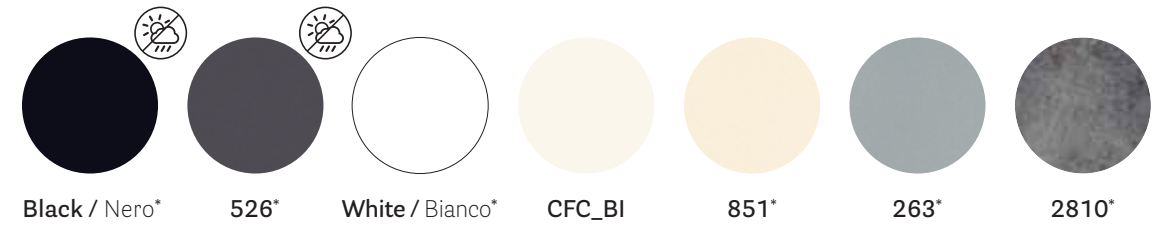

SIZES / DIMENSIONI

FINISHES / FINITURE

solid laminate top / ripiano in stratificato

*Black core / Anima nera

aluminium legs / gambe in alluminio

powder coated aluminium legs / gambe in alluminio verniciato

LU
Polished
Lucidato

BI

NPE