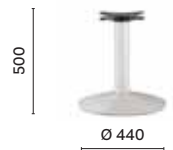

COLUMN Ø 76
TOP MAX 650x650; Ø 900