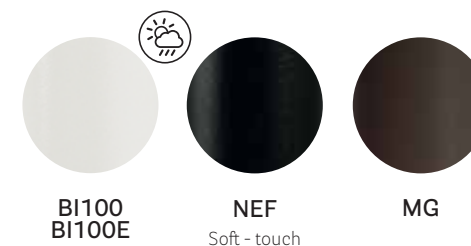

powder coated steel frame / telaio in acciaio verniciato