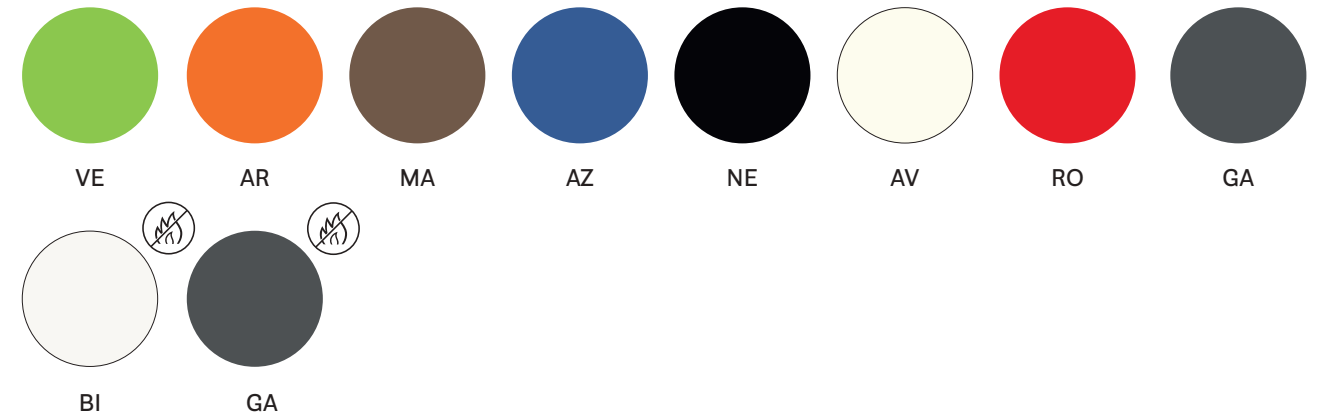

FINISHES / FINITURE

polypropylene / polipropilene

aluminium / alluminio

steel / acciaio

CERTIFICATES / CERTIFICAZIONI

According to UNI 15373:2007 level 3^{severe}
UNI di riferimento 15373:2007 livello 3^{severo}