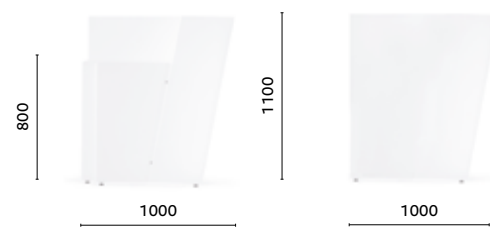

OBA_BI corner
Corner module in polyethylene