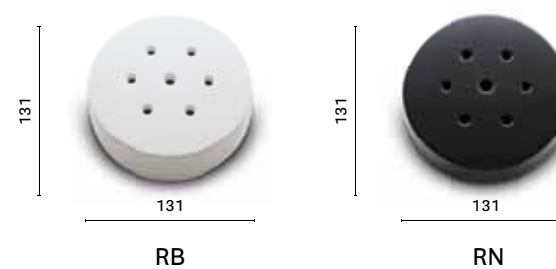

ceiling rose / rosone

electrical features / caratteristiche elettriche

- Light L002S: MAX 1x75W E27 220-240V 50-60Hz IP20 Class I
- Light L002SW: MAX 1x23W E27 220-240V 50-60 Hz IP20 Class II

Light bulb excluded / Lampadina esclusa