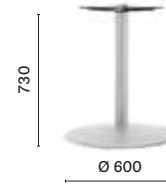

SIZES / DIMENSIONI

4530
Dining table base,
cast-iron base

COLUMN Ø 76
TOP MAX 1100x1100; Ø 1500

4533
Coffee table base,
cast-iron base