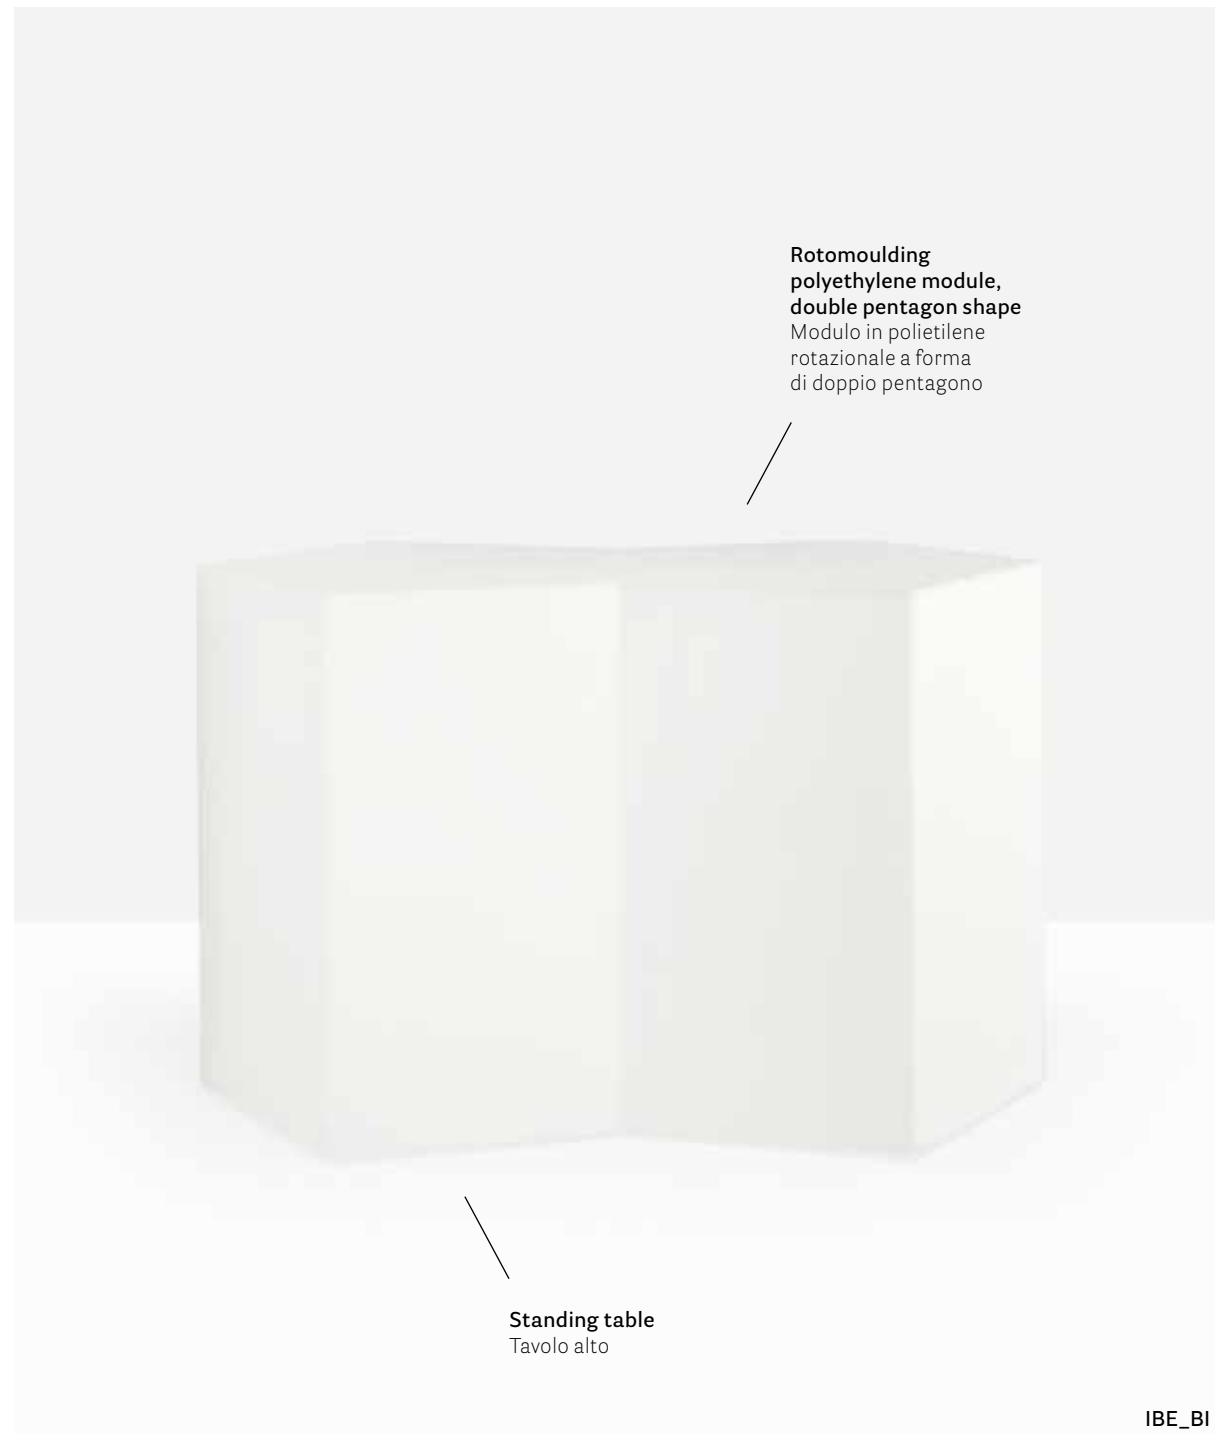

Bar counter

Bancone bar