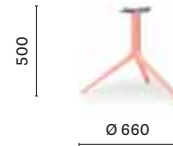

5473
Aluminium coffee table
base, three legs