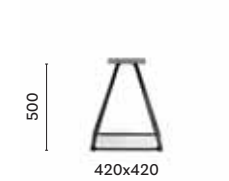

TOP MAX 800x800; Ø 800

5444
Steel poseur table base