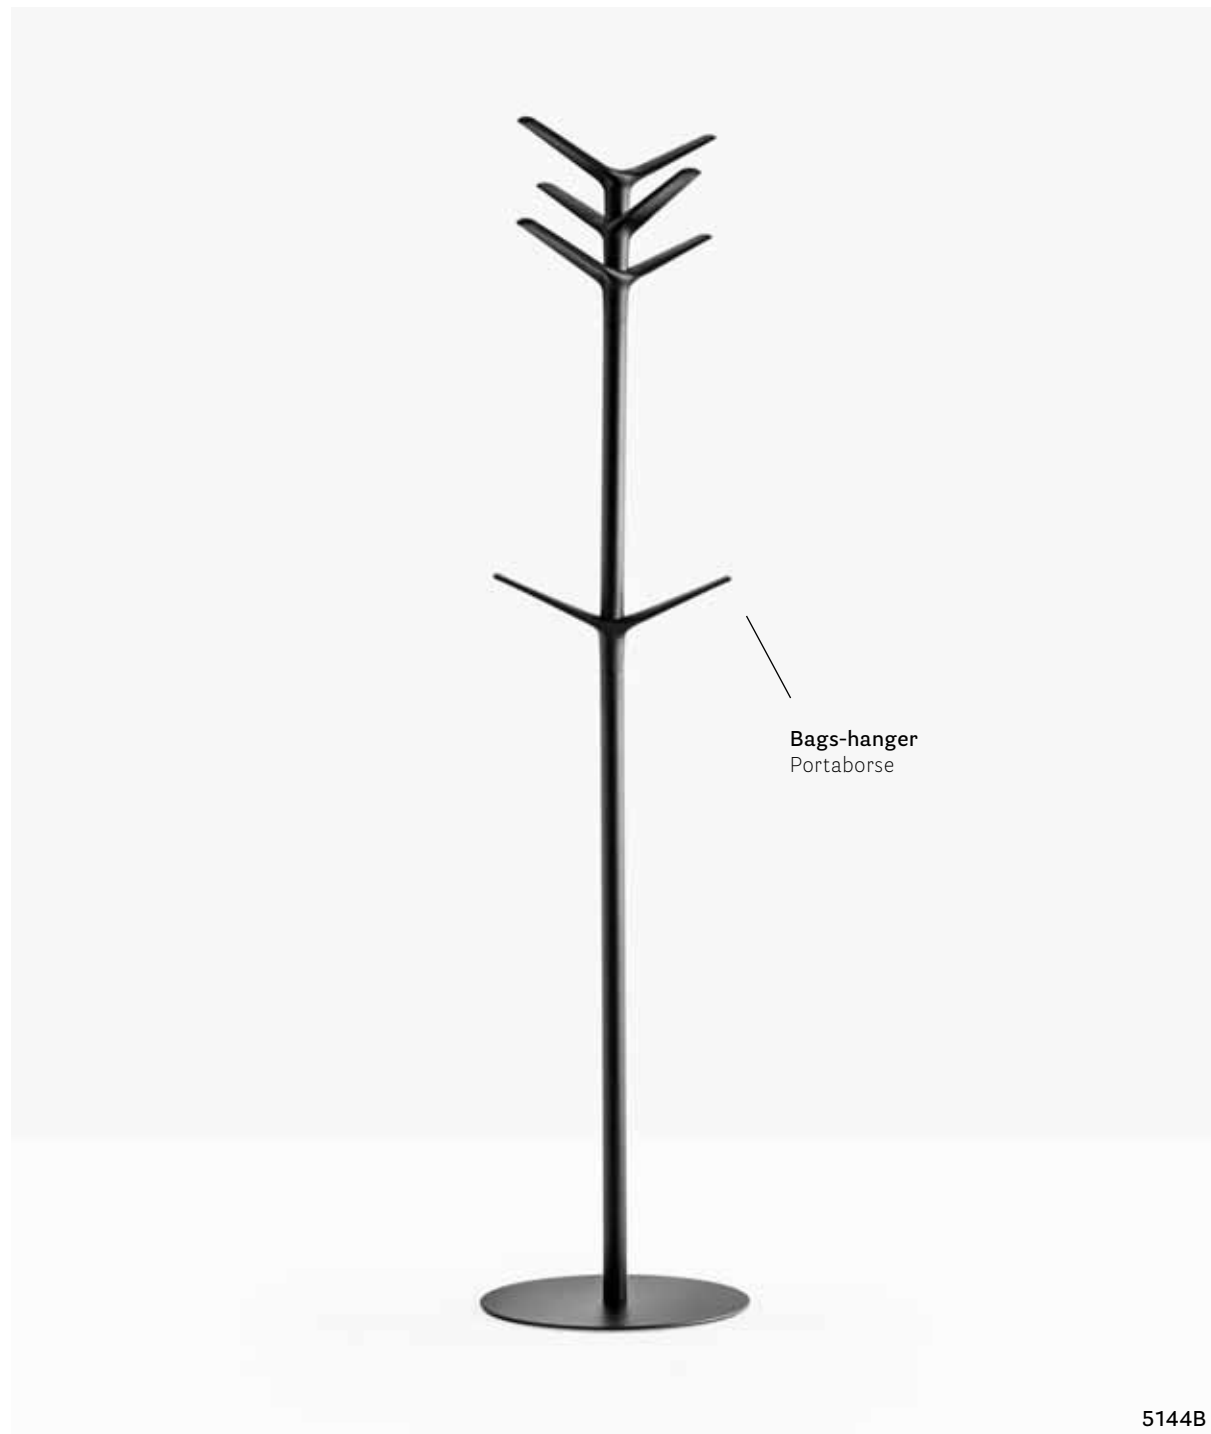

Coat stand

Appendiabiti da terra