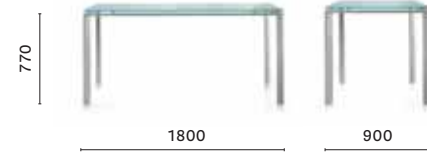

TL_180X90

Table, stainless steel frame and glass top