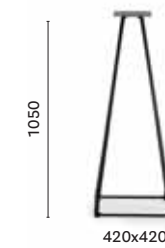

TOP MAX 700x700; Ø 700

FINISHES / FINITURE

any standard colour in powder coated finish table base
basamento verniciato in tutti i colori standard

→ see page 218
vedi pagina 218

tops
ripiani

→ see from page 222
vedi da pagina 222