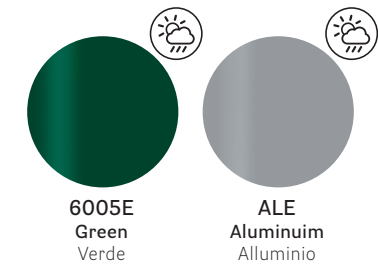

smooth glossy finishes / finitura liscia lucida