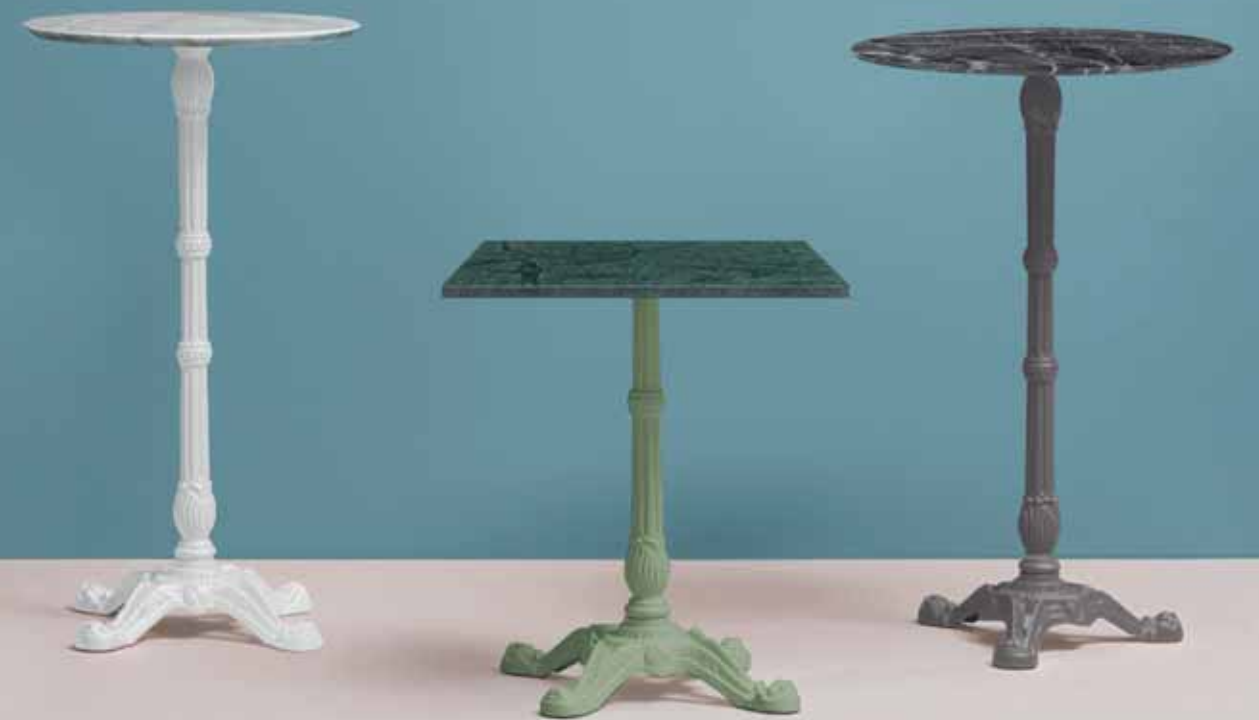

Marble top ripiano in marmo
 Table tavolo Inox
 Armchair poltrona Gliss Soft

EDGE / BORDO

MBA / MVG / MED / MGC

SHAPES / FORME

MATT FINISHES / FINITURE OPACHE

MBA
Bianco Arabescato

MVG
Verde Guatemala

MED
Emperador Dark