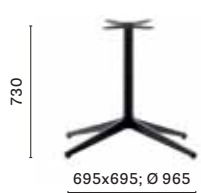

4795
Aluminium dining table base

COLUMN Ø 60
TOP MAX 900x900; 1200x900; Ø 1300