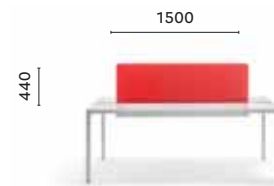

DSP

Divider panel sound-absorbing