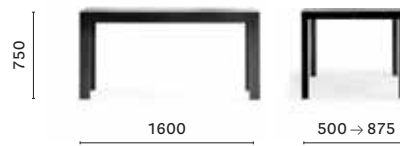

TMC_160X50

Extensible Consolle, aluminium frame, glass top

TMD_200X86

Fixed table, aluminium frame and solid laminate top