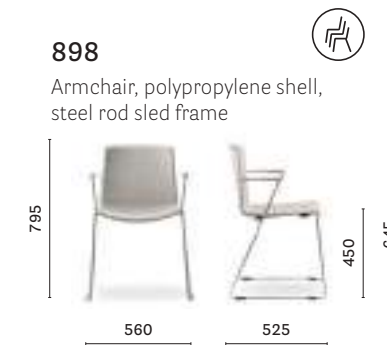

SIZES / DIMENSIONI