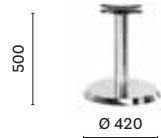

4313

Coffee table base,
cast-iron base

COLUMN Ø 76
TOP MAX Ø 800