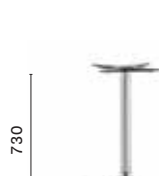

COLUMN Ø 60
TOP MAX Ø 700

4843
Dining table base,
cast-iron base