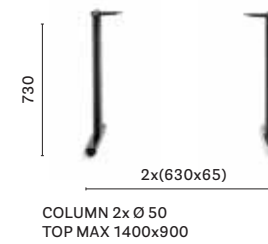

4757
Dining table base,
cast-iron base