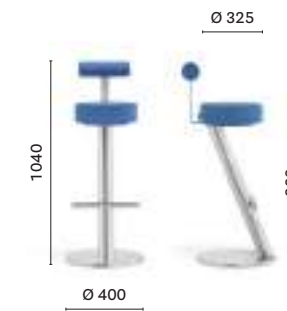

4478

Barstool, upholstered seat and backrest, stainless steel base