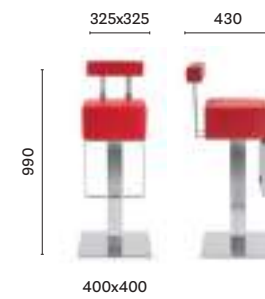

4447

Barstool, upholstered seat and back, stainless steel base