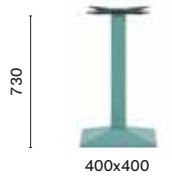

COLUMN 80x80
TOP MAX 900x900

4623
Coffee table base,
cast-iron base