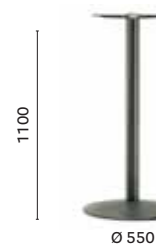

COLUMN Ø 76
TOP MAX 700x700; Ø 1000