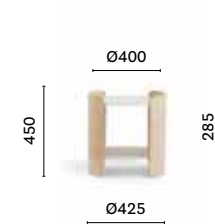

P10001

Day container, oak veneered plywood sides, solid laminate / marble top