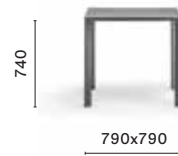

TL_79X79

Table, steel frame and solid laminate top