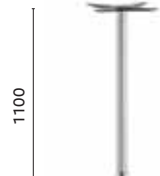

COLUMN Ø 60
TOP MAX 900x900; Ø 1300

4844
Poseur table base,
cast-iron base