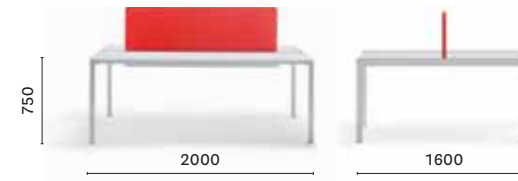

SIZES / DIMENSIONI

TMS_200X160

2 Work station, aluminium frame, laminate top, setting for divider panel, single cable management (1500x150)