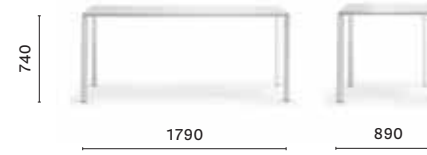

TL_179X89

Table, steel frame and solid laminate top