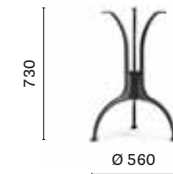

SIZES / DIMENSIONI

4950

Cast-iron dining table base

TOP MAX Ø 800

4960

Cast-iron dining table base