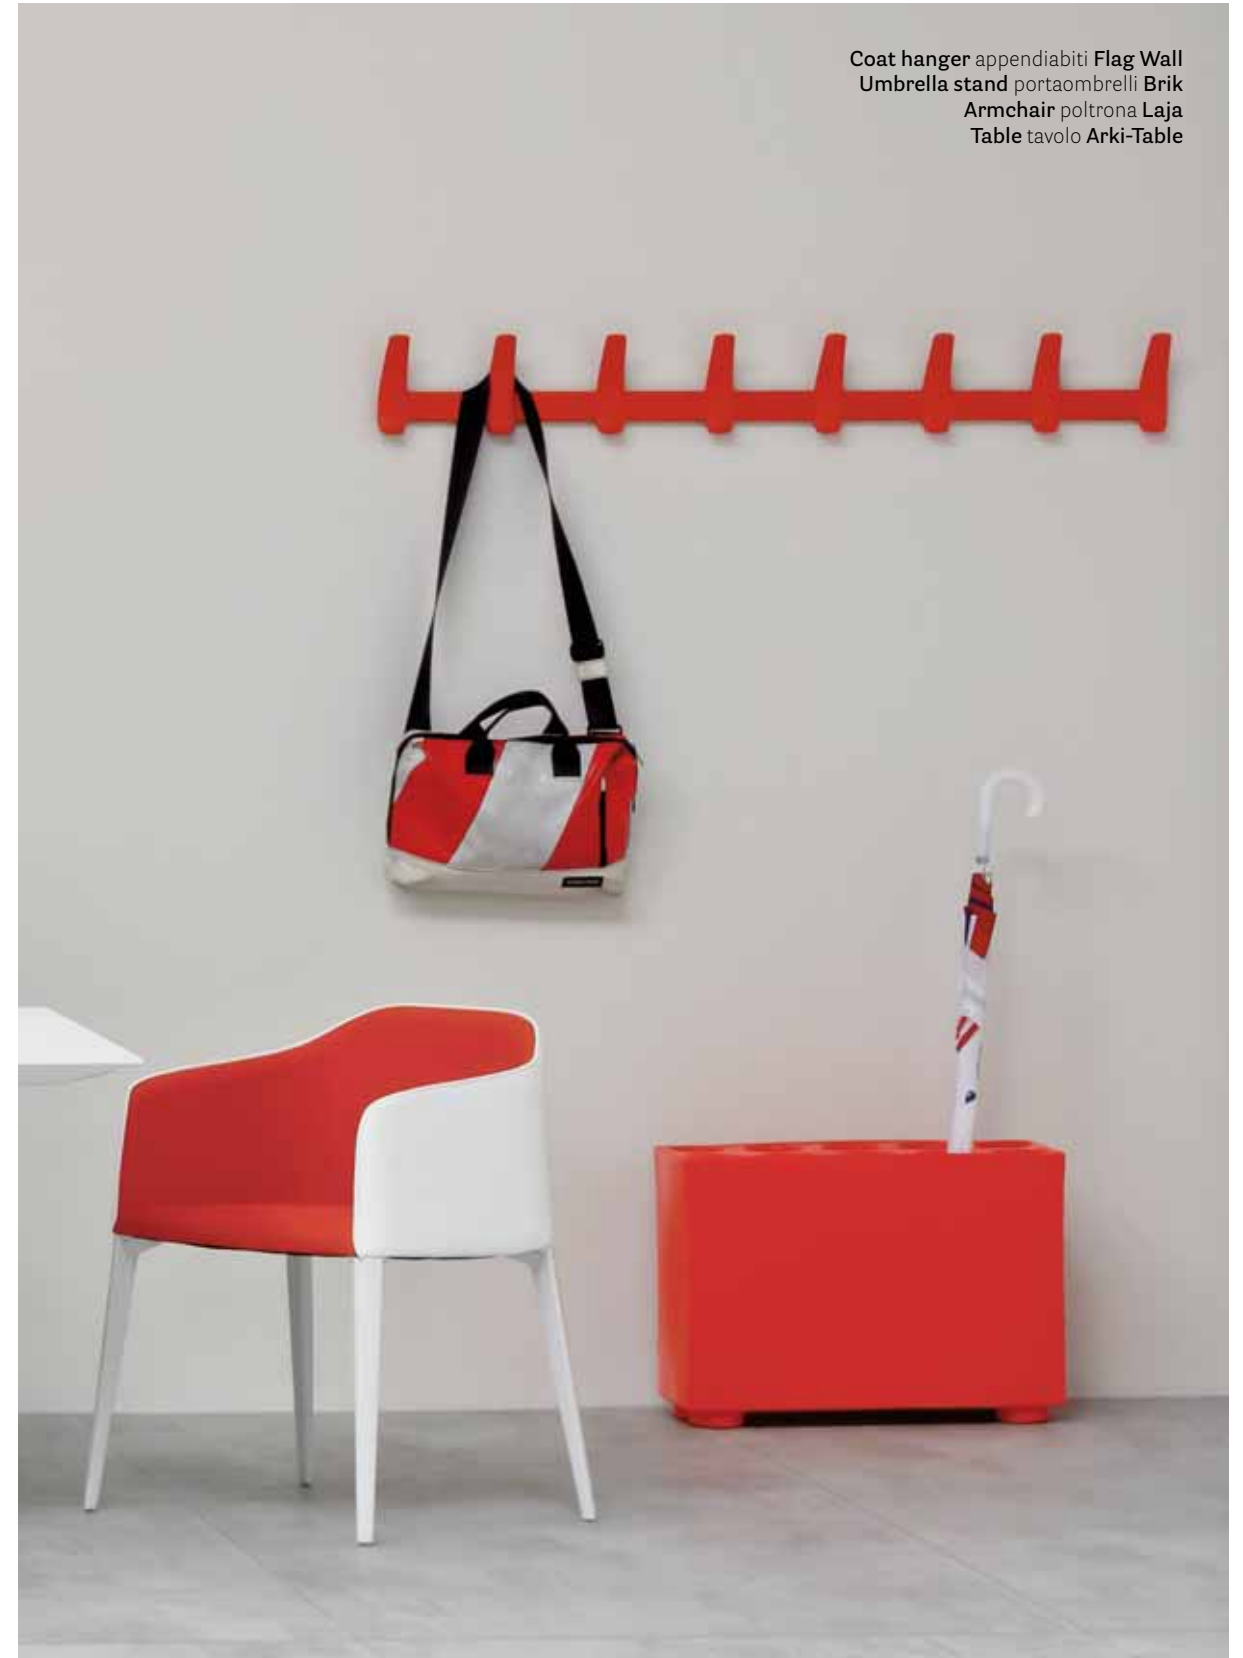

WORKING

Coat hanger appendiabiti Flag Wall
Umbrella stand portaombrelli Brik
Armchair poltrona Laja
Table tavolo Arki-Table