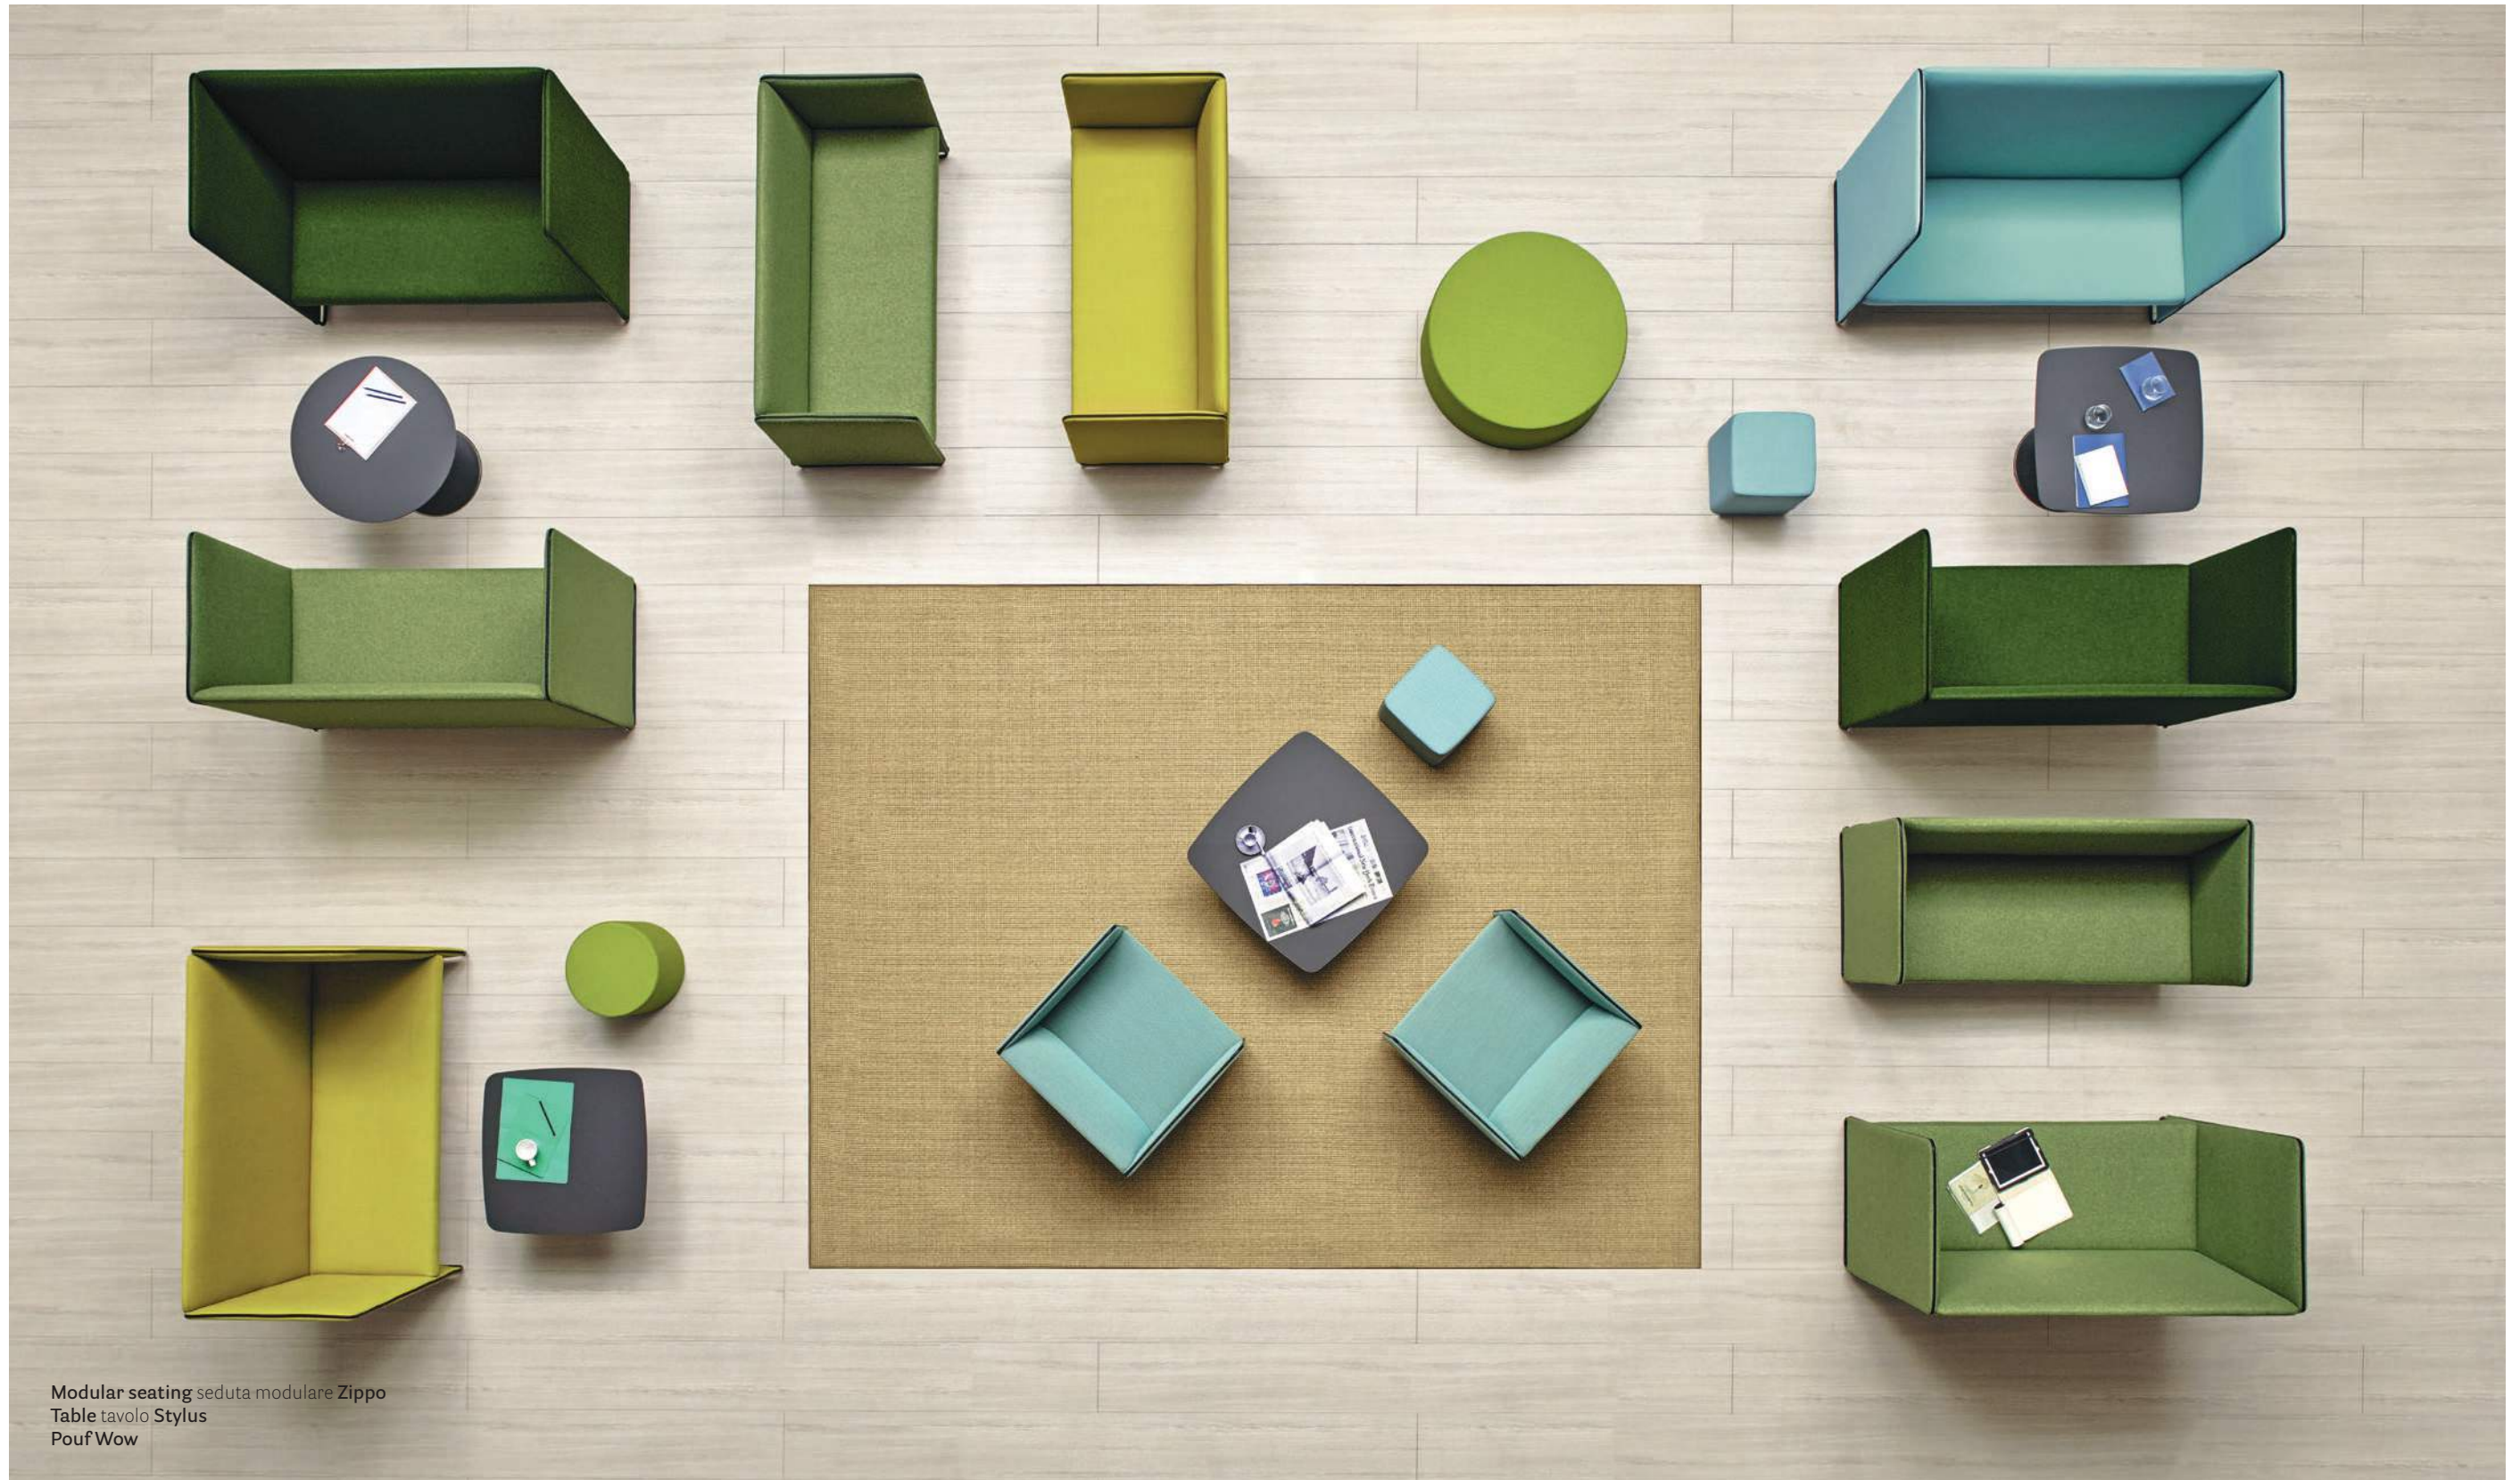

WAITING

WAITING

Modular seating seduta modulare Zippo
Table tavolo Stylus
Pouf Wow