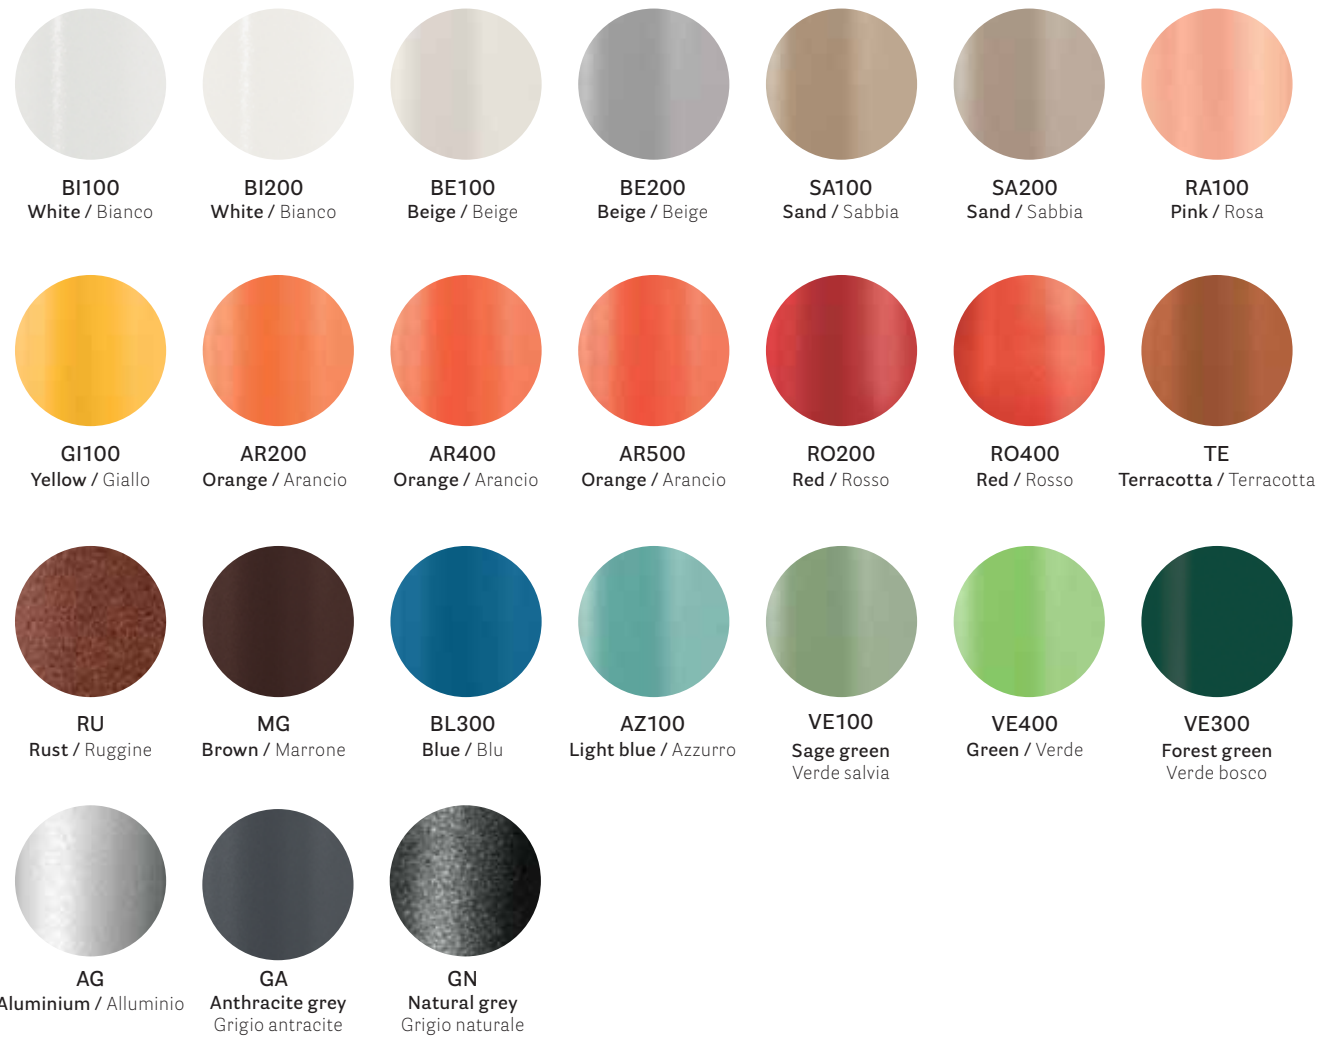

INDOOR FINISHES / FINITURE PER INTERNO

POWDER COATED CAST-IRON, STEEL AND ALUMINIUM / GHISA, ACCIAIO E ALLUMINIO VERNICIATO

textured matt finishes / finitura gofrata opaca