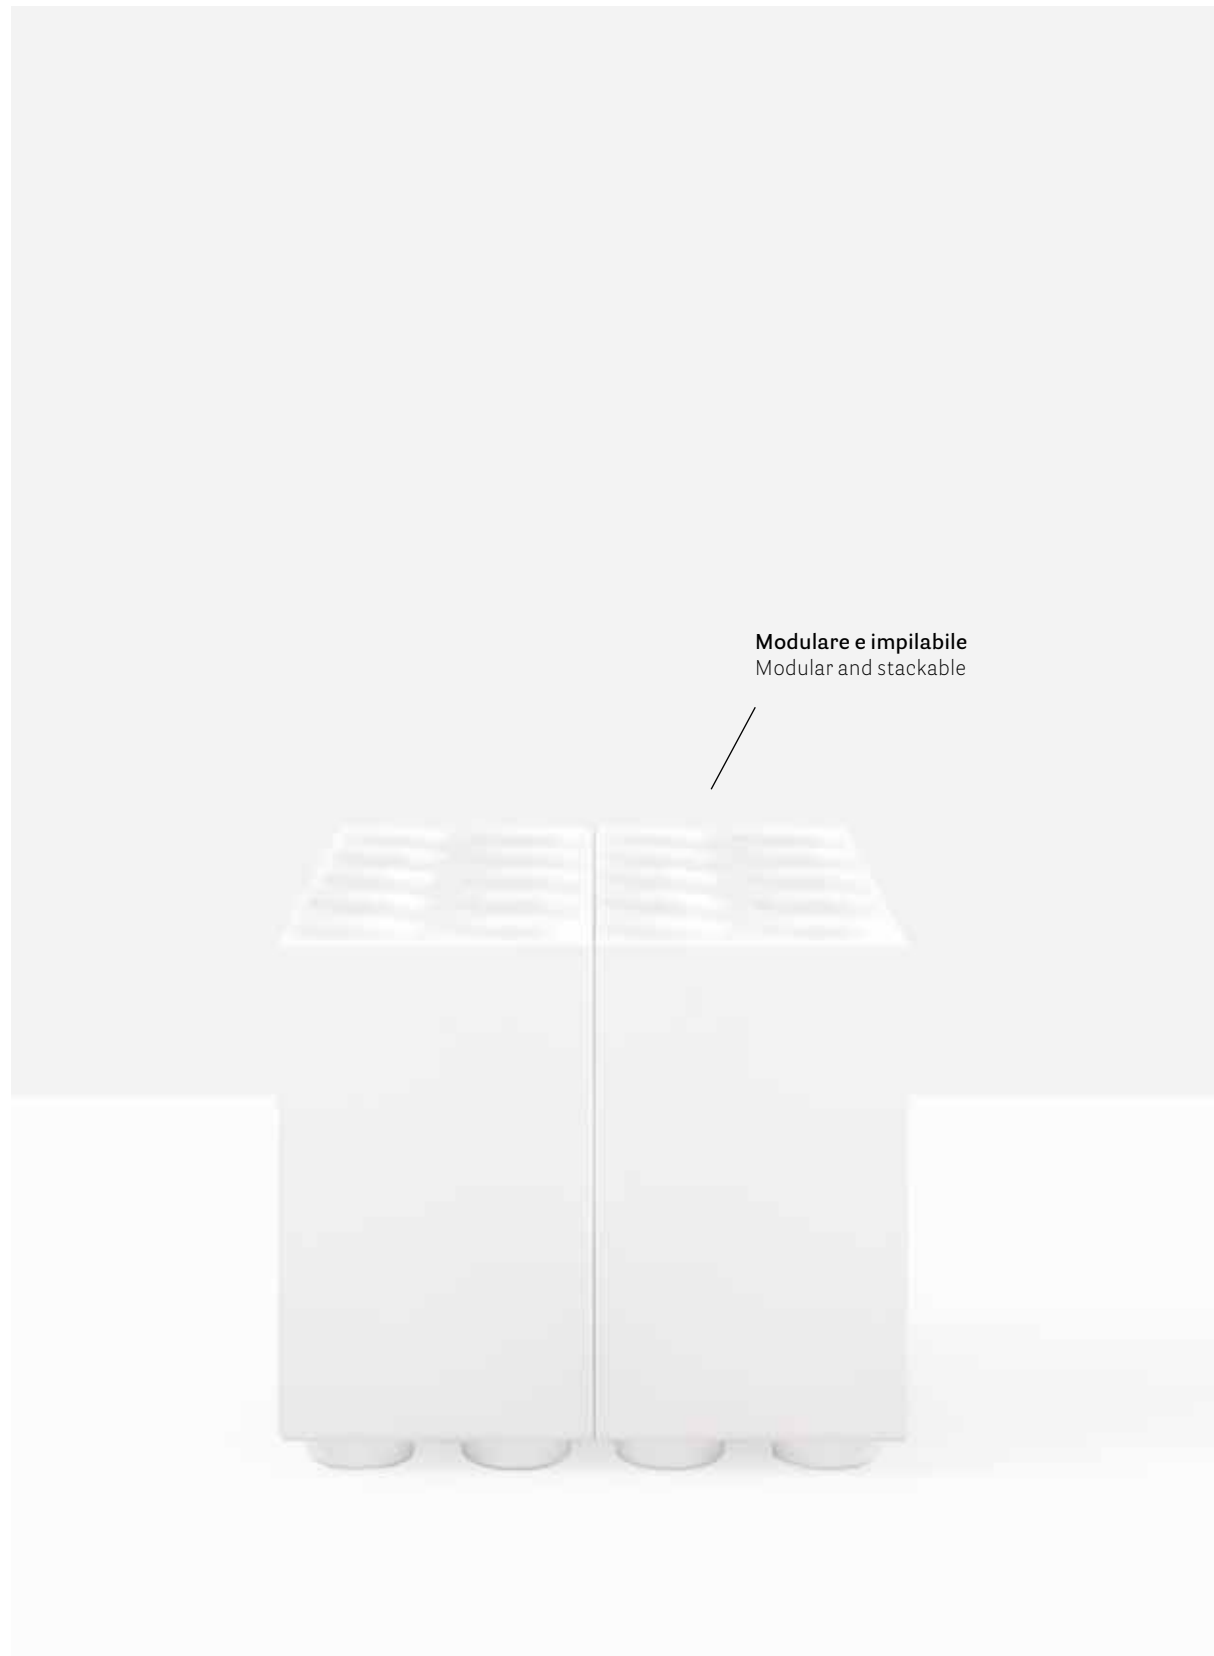

IT — Brik è un portaombrelli colorato e divertente caratterizzato da un volume puro che ha il compito di contenere con ordine. Un oggetto pratico per i giorni piovosi, un modulo d'arredo per tutte le altre giornate dell'anno.

WORKING

Umbrella stand portaombrelli Brik
Coat hanger appendiabiti Flag Wall
Table tavolo Arki-Table
Armchair poltrona Laja

WAITING

Umbrella stand portaombrelli Brik
Coat hanger appendiabiti Flag Wall
Sofa divano Social
Coffee table tavolino Code
Lighting lampada Colette

Umbrella stand

Portaombrelli

Modulare e impilabile
Modular and stackable

Ten holes, storing up to 20 umbrellas
Dieci fori, contiene fino a 20 ombrelli

First Floor

Brescia, Italy

Project: Office

Product: Brik umbrella stand,
Zippo modular seating, Wow pouf,
Stylus table