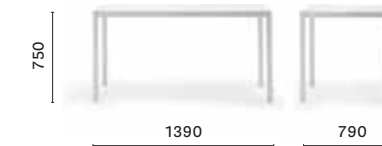

TK2_139X79

Table, steel frame and solid laminate or laminate* top