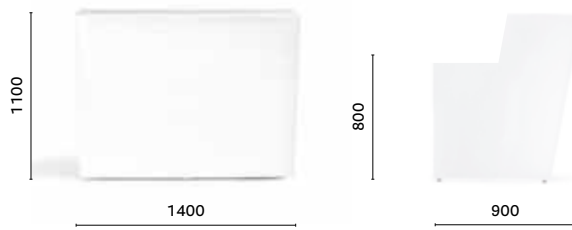

SIZES / DIMENSIONI

OBL_BI
Linear module in polyethylene