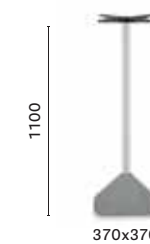

855 H1100

Poseur table base, concrete base
and powder coated steel column

COLUMN Ø 50
TOP MAX 700x700; Ø 800

FINISHES / FINITURE

powder coated column
colonna verniciata

→ see page 218
vedi pagina 218

tops
ripiani

→ see from page 222
vedi da pagina 222

concrete base / base in cemento