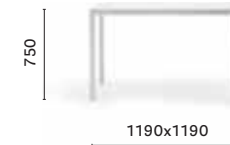

TK2_119X119

Table, steel frame and solid laminate or laminate* top