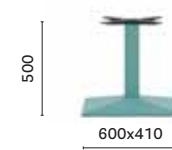

COLUMN 80x80
TOP MAX 1400x900; 1250x800 (HPL)