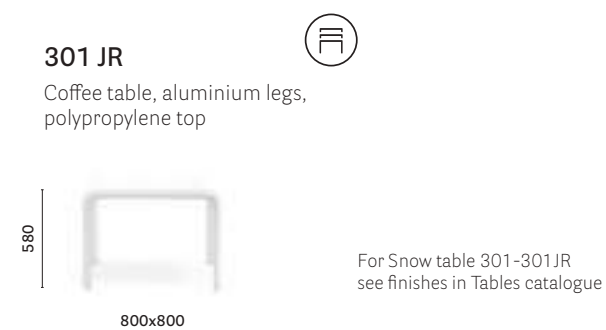

SIZES / DIMENSIONI

FINISHES / FINITURE

polypropylene / polipropilene (Snow chair)