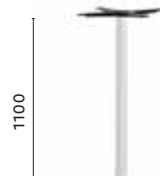

COLUMN Ø 60
TOP MAX 650x650; Ø 900

4834
Poseur table base,
cast-iron base