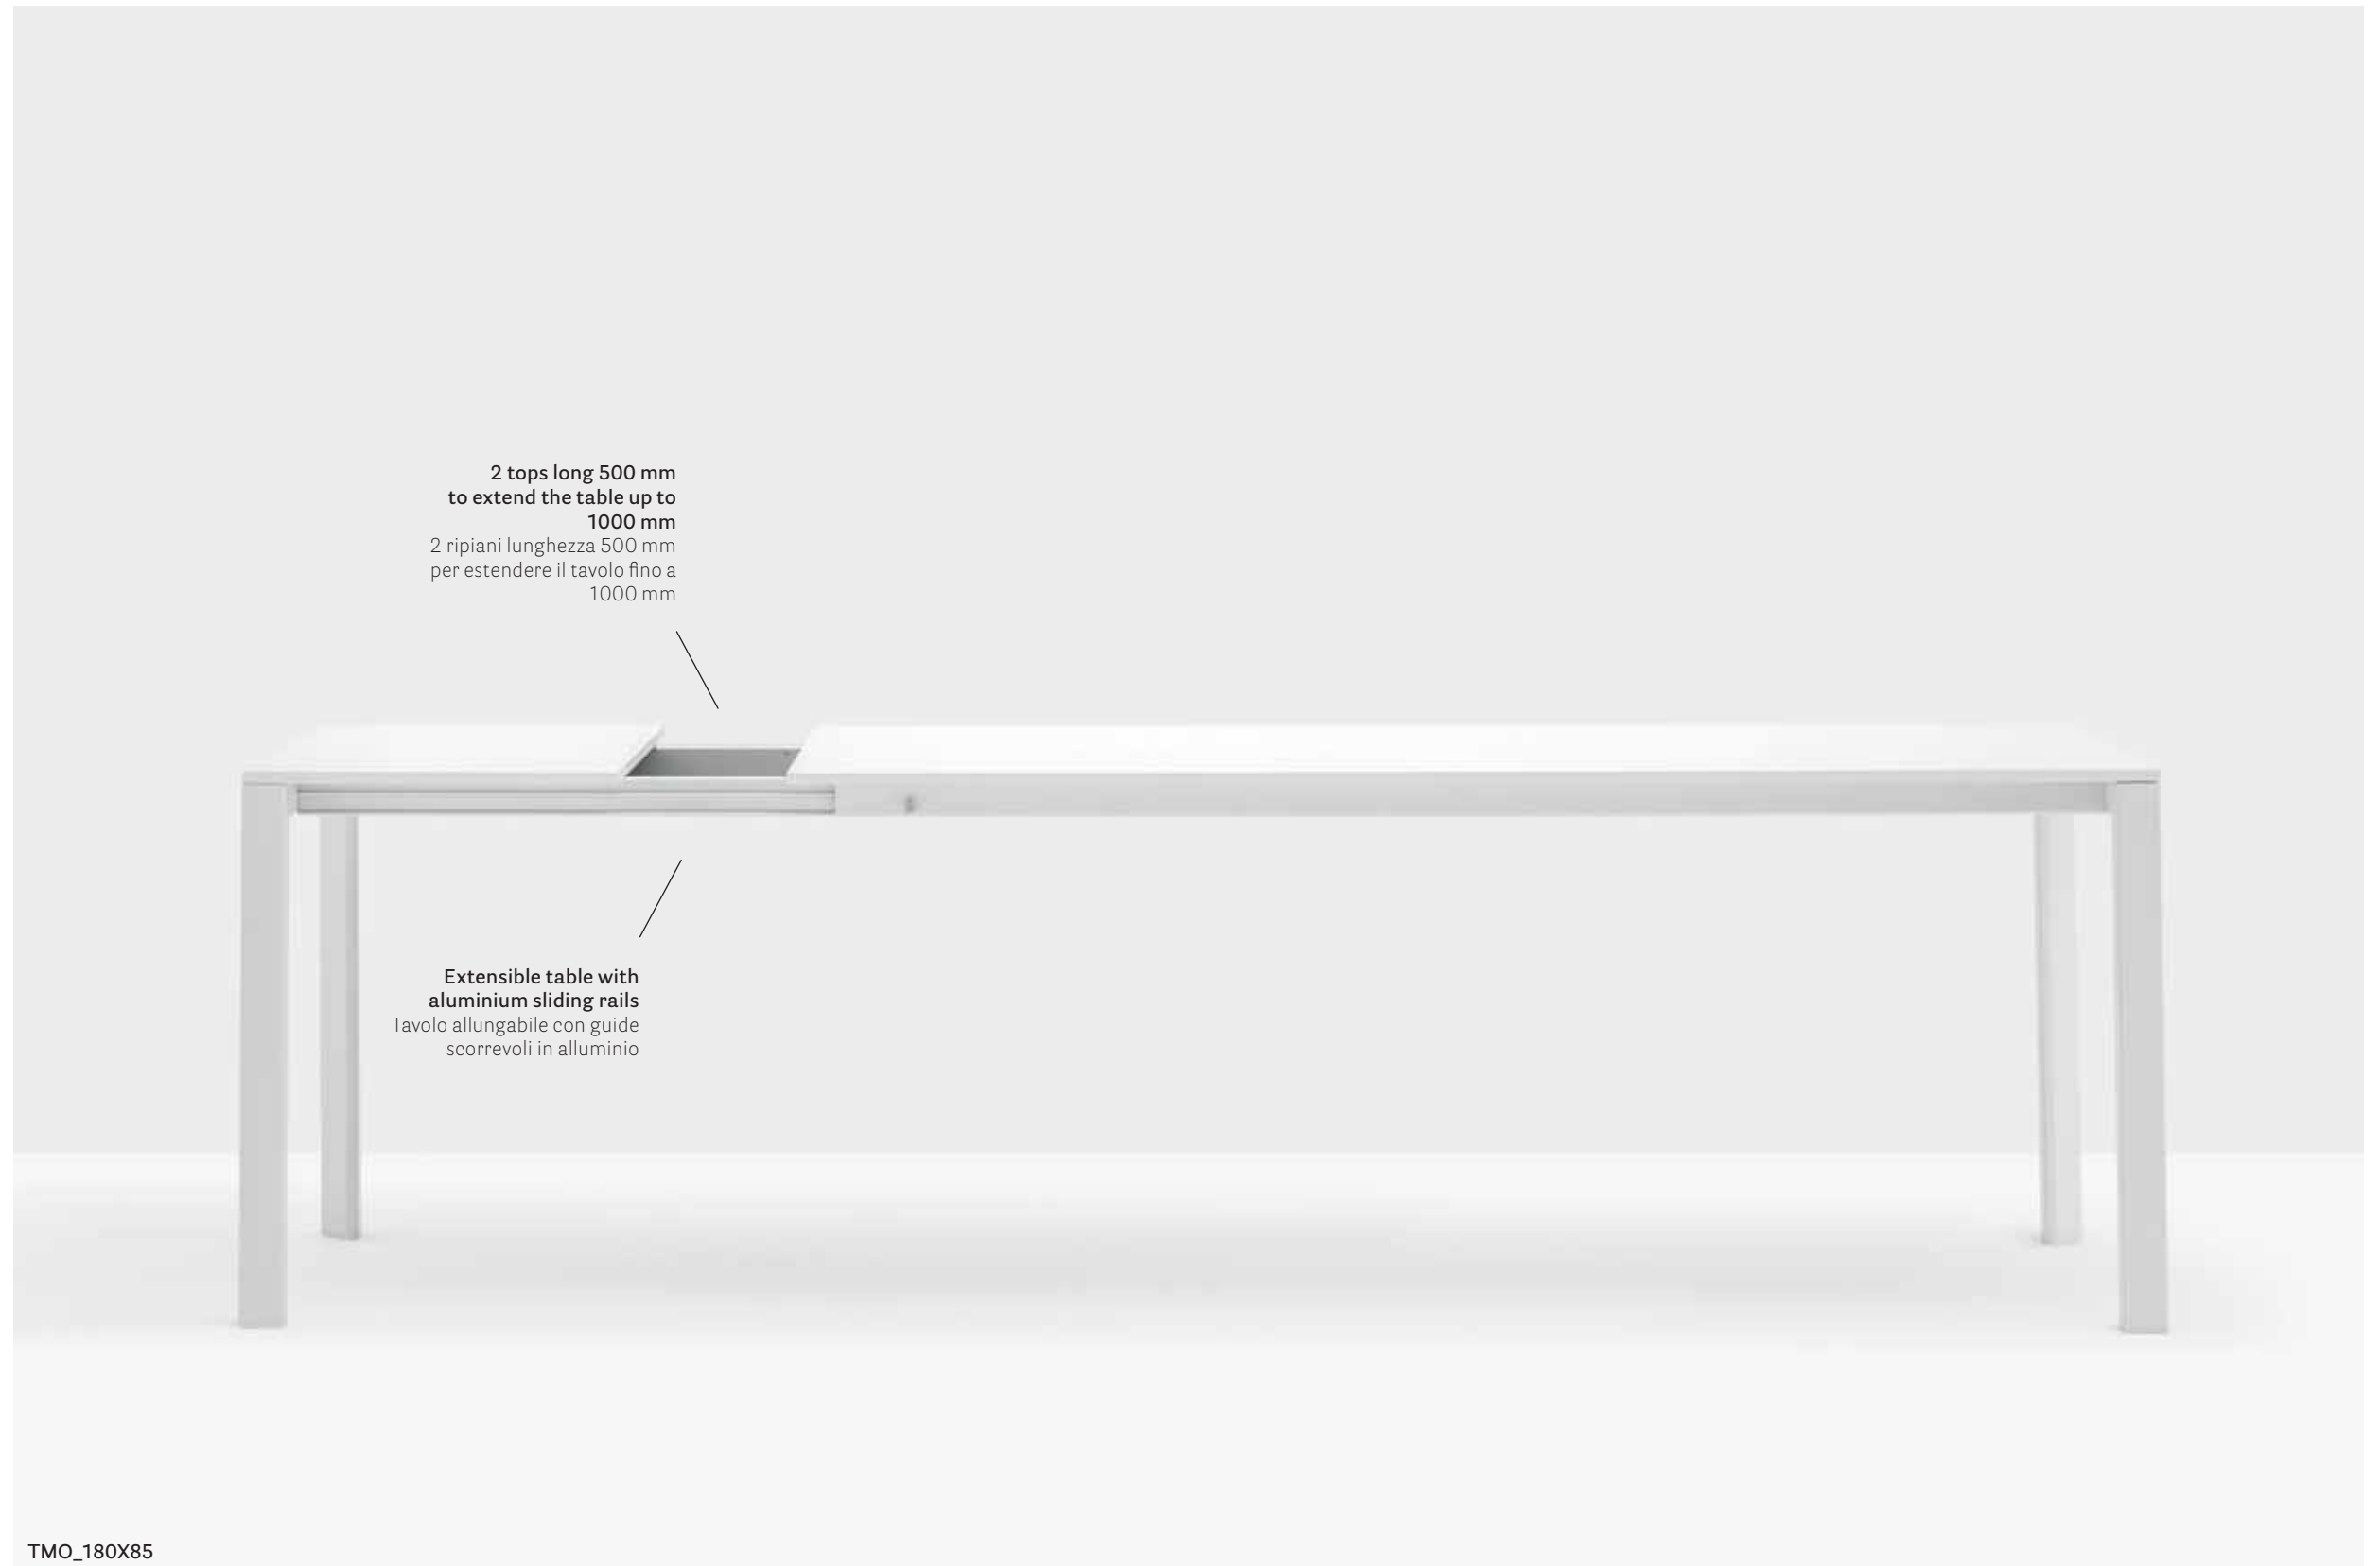

Table
Tavolo