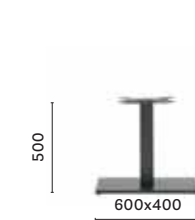

4473

Stainless steel coffee table base

COLUMN 80x80
TOP MAX 1400x900 - 1250x800 (HPL)