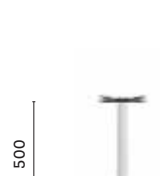

COLUMN Ø 60
TOP MAX 650x650; Ø 900

4833
Coffee table base,
cast-iron base