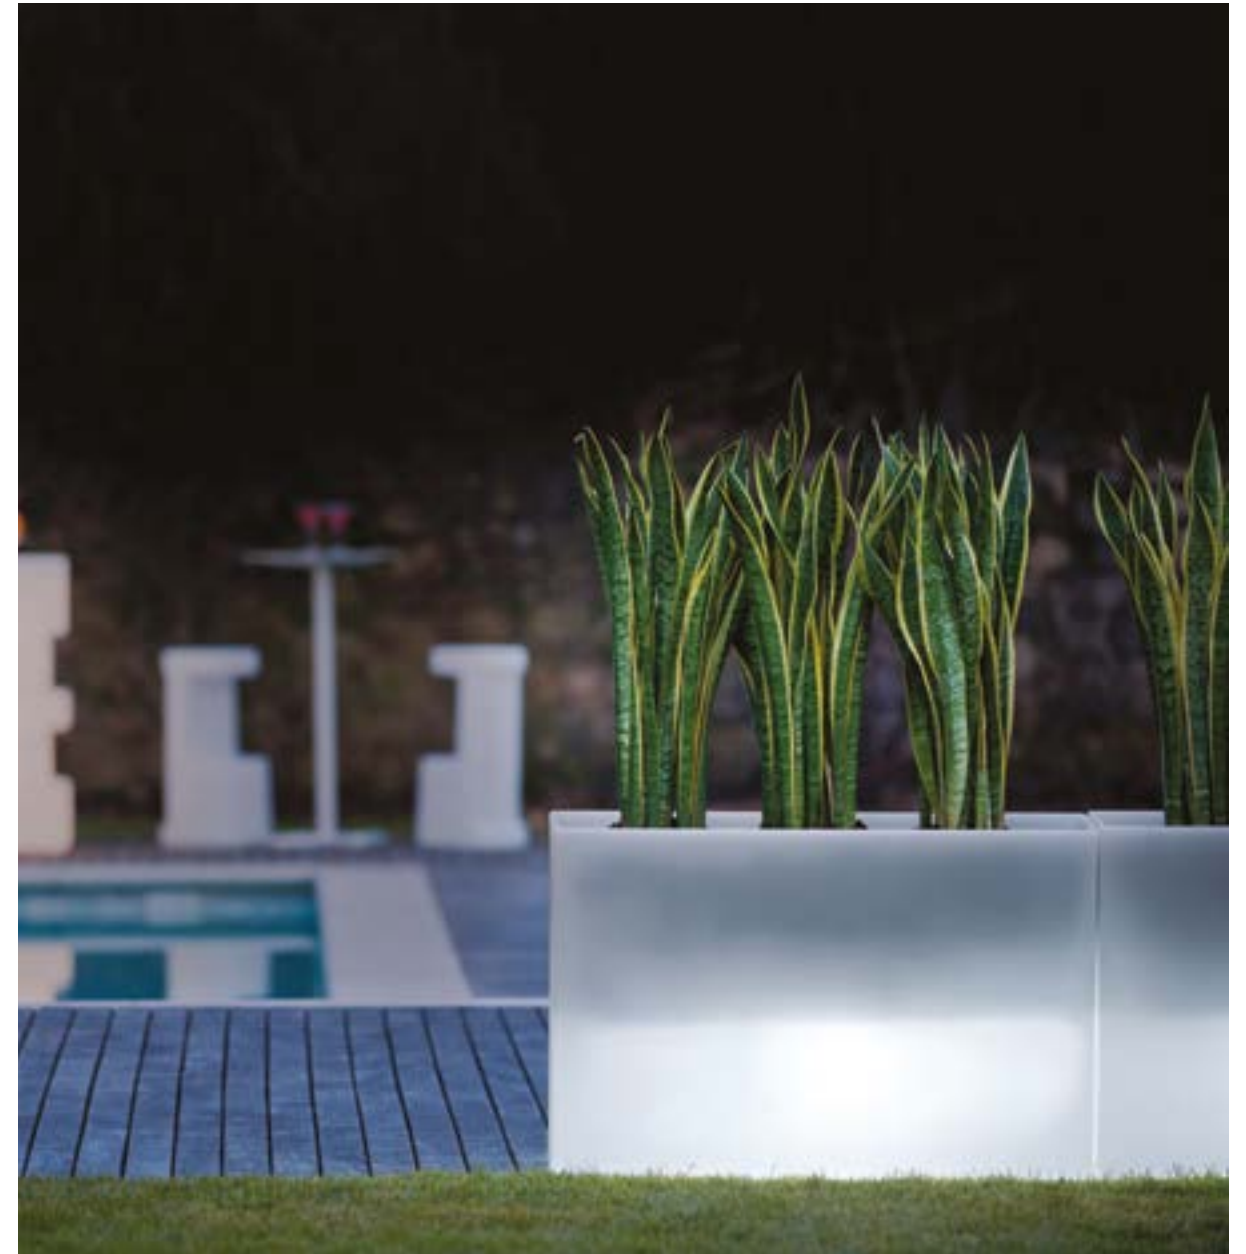

Private house

Brescia, Italy

Project: Private house

Products: Kado pot, Serif barstool,
Bold table, Tetris bar counter