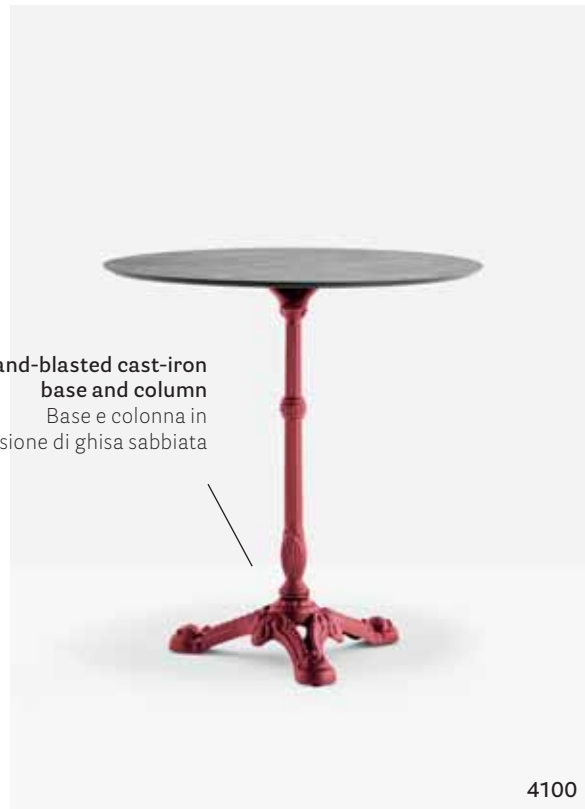

4100

Bianco Arabescato
marble top
Ripiano in marmo
Bianco Arabescato