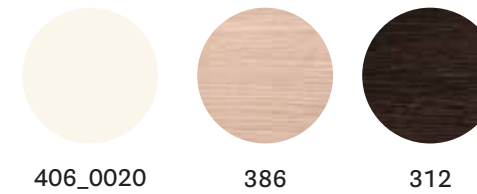

Table

Tavolo

SIZES / DIMENSIONI

TS_160X90

Table, stainless steel frame, laminate or glass top

TS_200X90

Table, stainless steel frame, laminate or glass top

FINISHES / FINITURE

laminate top / ripiano in laminato

tempered glass top / ripiano in vetro temperato

stainless steel frame / telaio in acciaio inox