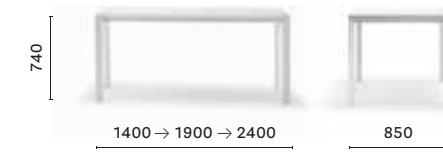

TMO_140X85

Extensible table, steel frame and melamine top