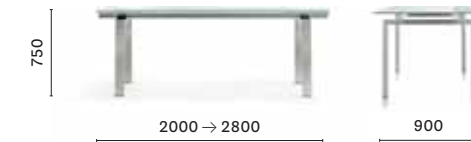

TM_200X90

Extensible table, stainless steel frame and glass top

FINISHES / FINITURE

tempered glass top / ripiano in vetro temperato

stainless steel frame / telaio in acciaio inox

TRA
Clear transparent
Trasparente

SAT
Frosted
Acidato

AC
Brushed
Satinato