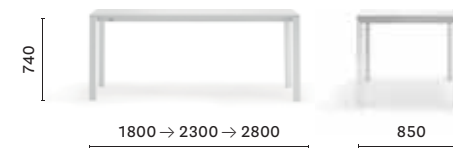

TMO_180X85

Extensible table, steel frame and melamine top

FINISHES / FINITURE

melamine top / ripiano in nobilitato

powder coated steel frame / telaio in acciaio verniciato

White / Bianco

BI