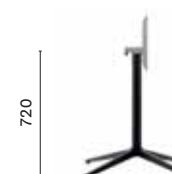

4797T
Aluminium table base with folding mechanism

COLUMN Ø 60
TOP MAX 700x700; Ø 800