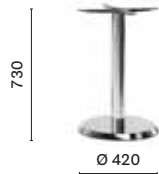

4310/4311

Dining table base,
cast-iron base

COLUMN Ø 76
TOP MAX Ø 800