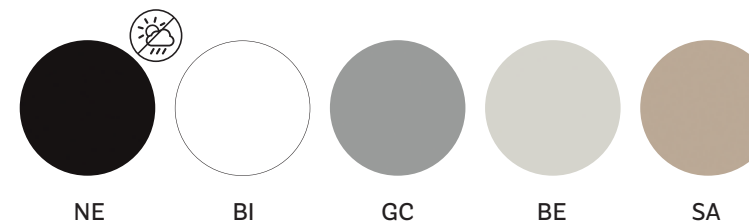

FINISHES / FINITURE

polypropylene and polyethylene / polipropilene e polietilene

tops / ripiani

NE

BI

GC

BE

SA

→ see from page 222
vedi da pagina 222