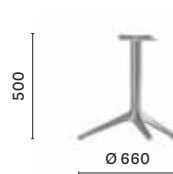

4793
Aluminium coffee table base

COLUMN Ø 60
TOP MAX 600x600; Ø 700