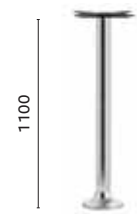

4724

Stainless steel poseur table base

Ø 220

COLUMN Ø 76
TOP MAX 600x600; Ø 700